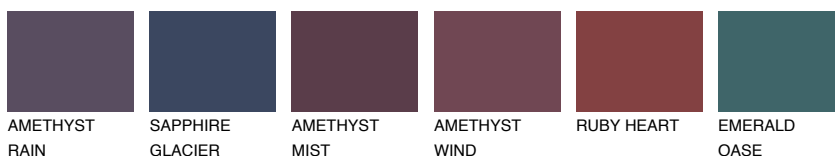

**ARCTIC5 AI5**☀️ 40% **TSR 55%****Соодветна нијанса****COLOURS OF NATURE ПАЛЕТА****ПАЛЕТА НА ИНТЕНЗИВНИ БОИ**

За повеќе информации за малтери и бои, посетете

www.ceresit.mk

Презентираните нијанси се однесуваат на малтери и бои што ги нуди Ceresit. Поради употребата на дигитални техники, презентираниите бои можеби не ги претставуваат оригиналните, па затоа не можат да се сметаат за сигурна презентација на бои. Препорачуваме да ги проверите автентичните тон карти на Ceresit.