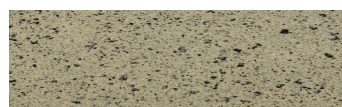

**Madeira Green****Ефект на камен**

Calcutta Anthracite

Mozambic Graphite

Africa Red

Jamaica Brown

Norway Grey

Bolivia Red

California sand

Malaga Cream

Etna Grey

За повеќе информации за малтери и бои, посетете
www.ceresit.mk

Презентираните нијанси се однесуваат на малтери и бои што ги нуди Ceresit. Поради употребата на дигитални техники, презентираниите бои можеби не ги претставуваат оригиналните, па затоа не можат да се сметаат за сигурна презентација на бои. Препорачуваме да ги проверите автентичните тон карти на Ceresit.