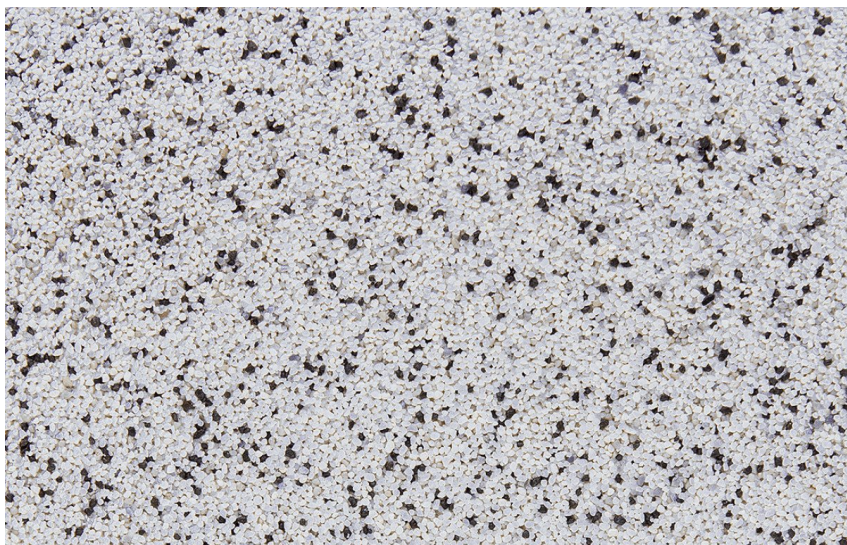

**Ceresit**

# ДЕТАЛИ ЗА НИЈАНСА

**Dolomite3**

За повеќе информации за малтери и бои, посетете  
[www.ceresit.mk](http://www.ceresit.mk)

Презентираните нијанси се однесуваат на малтери и бои што ги нуди Ceresit. Поради употребата на дигитални техники, презентираниите бои можеби не ги претставуваат оригиналните, па затоа не можат да се сметаат за сигурна презентација на бои. Препорачуваме да ги проверите автентичните тон карти на Ceresit.