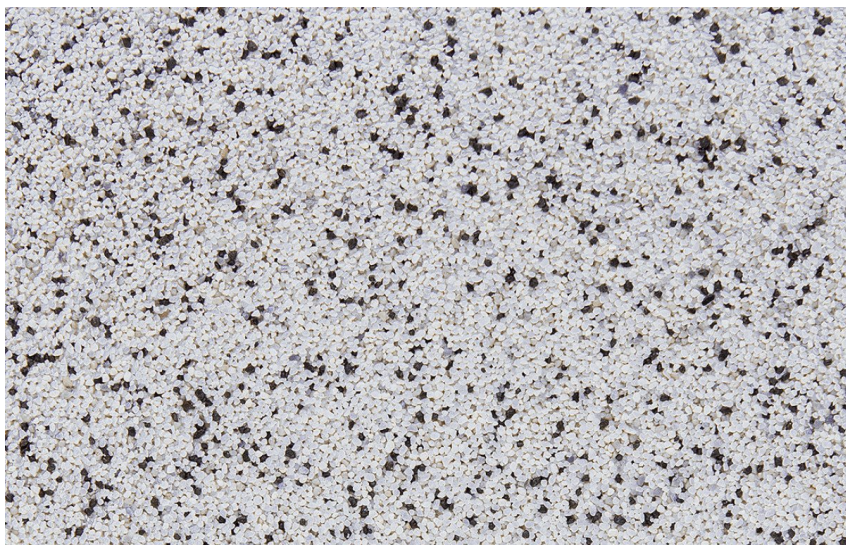

Ceresit

ДЕТАЛИ ЗА НИЈАНСА

Dolomite3

За повеќе информации за малтери и бои, посетете
www.ceresit.mk

Презентираните нијанси се однесуваат на малтери и бои што ги нуди Ceresit. Поради употребата на дигитални техники, презентираниите бои можеби не ги претставуваат оригиналните, па затоа не можат да се сметаат за сигурна презентација на бои. Препорачуваме да ги проверите автентичните тон карти на Ceresit.