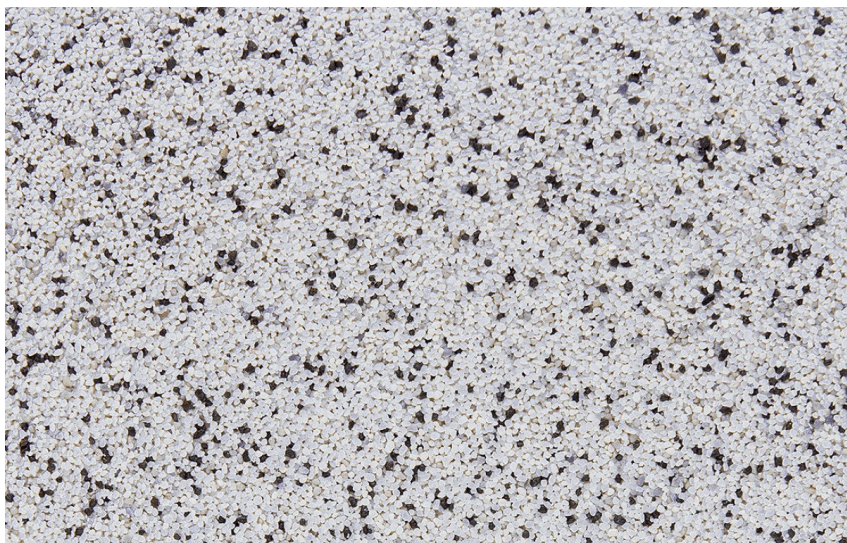

Ceresit

ДЕТАЛИ ЗА НИЈАНСА

Dolomite3

За повеќе информации за малтери и бои, посетете
www.ceresit.mk

Презентираните нијанси се однесуваат на малтери и бои што ги нуди Ceresit. Поради употребата на дигитални техники, презентираниите бои можеби не ги претставуваат оригиналните, па затоа не можат да се сметаат за сигурна презентација на бои. Препорачуваме да ги проверите автентичните тон карти на Ceresit.