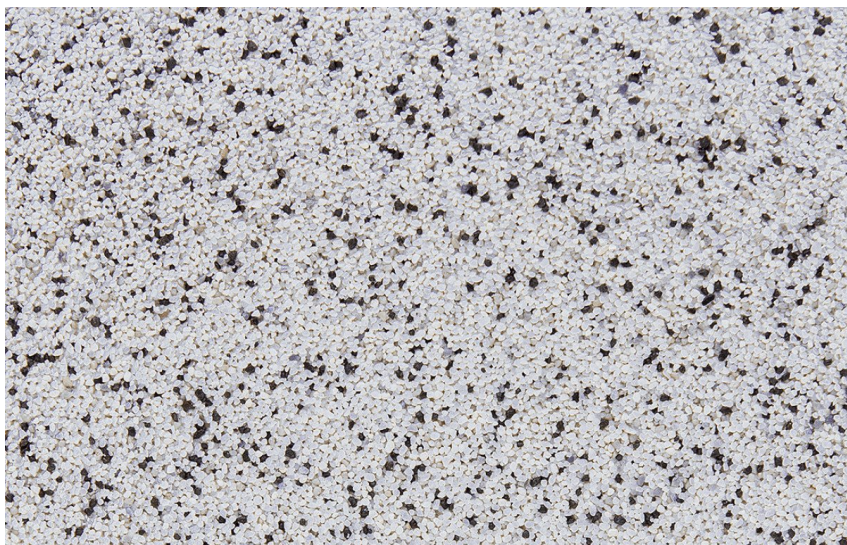

Ceresit

ДЕТАЛИ ЗА НИЈАНСА

Dolomite3

За повеќе информации за малтери и бои, посетете
www.ceresit.mk

Презентираните нијанси се однесуваат на малтери и бои што ги нуди Ceresit. Поради употребата на дигитални техники, презентираниите бои можеби не ги претставуваат оригиналните, па затоа не можат да се сметаат за сигурна презентација на бои. Препорачуваме да ги проверите автентичните тон карти на Ceresit.