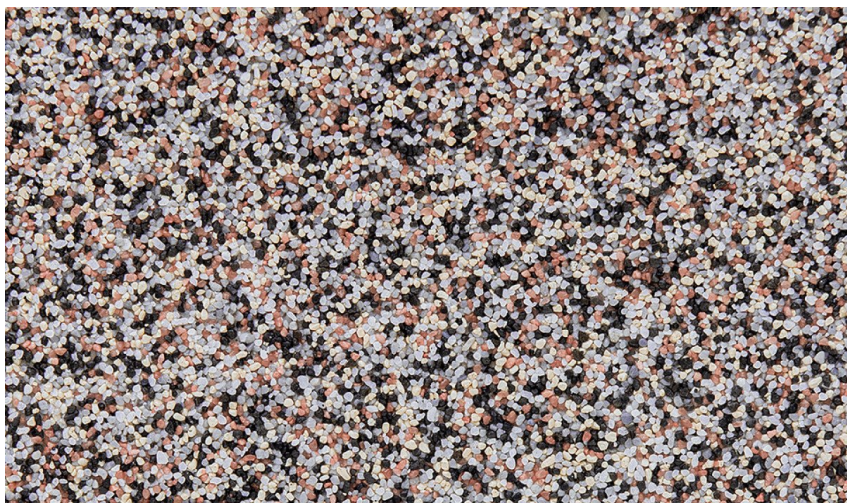

Ceresit

ДЕТАЛИ ЗА НИЈАНСА

Dolomite6

За повеќе информации за малтери и бои, посетете
www.ceresit.mk

Презентираните нијанси се однесуваат на малтери и бои што ги нуди Ceresit. Поради употребата на дигитални техники, презентираниите бои можеби не ги претставуваат оригиналните, па затоа не можат да се сметаат за сигурна презентација на бои. Препорачуваме да ги проверите автентичните тон карти на Ceresit.