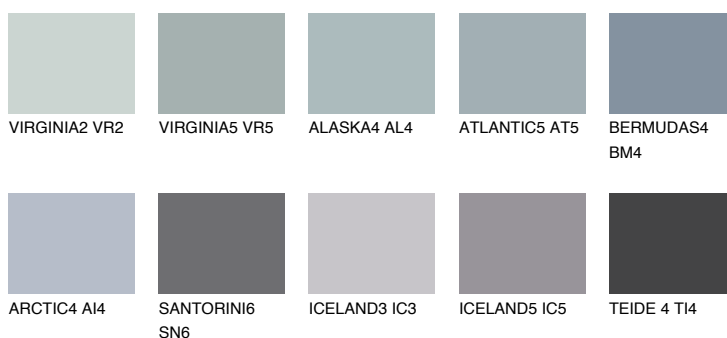

**ARCTIC6 AI6**☀ 29% **TSR** 31%**Соодветна нијанса****COLOURS OF NATURE ПАЛЕТА****ПАЛЕТА НА ИНТЕНЗИВНИ БОИ**

За повеќе информации за малтери и бои, посетете

[www.ceresit.mk](http://www.ceresit.mk)

Презентираните нијанси се однесуваат на малтери и бои што ги нуди Ceresit. Поради употребата на дигитални техники, презентираниите бои можеби не ги претставуваат оригиналните, па затоа не можат да се сметаат за сигурна презентација на бои. Препорачуваме да ги проверите автентичните тон карти на Ceresit.