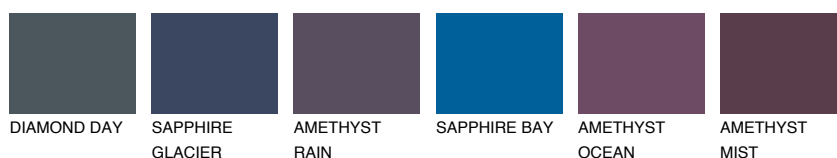

**ARCTIC6 AI6**☀ 29% **TSR** 31%**Соодветна нијанса****COLOURS OF NATURE ПАЛЕТА****ПАЛЕТА НА ИНТЕНЗИВНИ БОИ**

За повеќе информации за малтери и бои, посетете

www.ceresit.mk

Презентираните нијанси се однесуваат на малтери и бои што ги нуди Ceresit. Поради употребата на дигитални техники, презентираниите бои можеби не ги претставуваат оригиналните, па затоа не можат да се сметаат за сигурна презентација на бои. Препорачуваме да ги проверите автентичните тон карти на Ceresit.