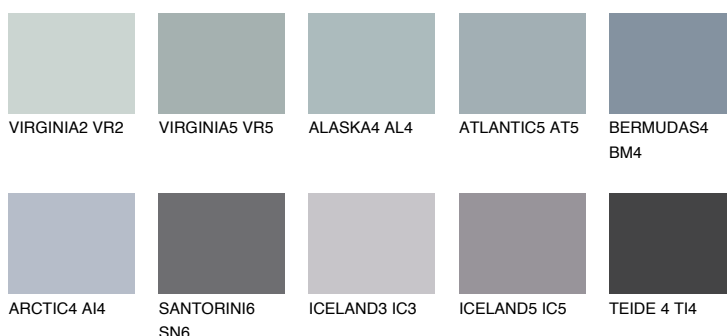

ARCTIC6 AI6

☀️ 29% **TSR** 31%

Соодветна нијанса

COLOURS OF NATURE ПАЛЕТА

ПАЛЕТА НА ИНТЕНЗИВНИ БОИ

За повеќе информации за малтери и бои, посетете

www.ceresit.mk

Презентираните нијанси се однесуваат на малтери и бои што ги нуди Ceresit. Поради употребата на дигитални техники, презентираниите бои можеби не ги претставуваат оригиналните, па затоа не можат да се сметаат за сигурна презентација на бои. Препорачуваме да ги проверите автентичните тон карти на Ceresit.