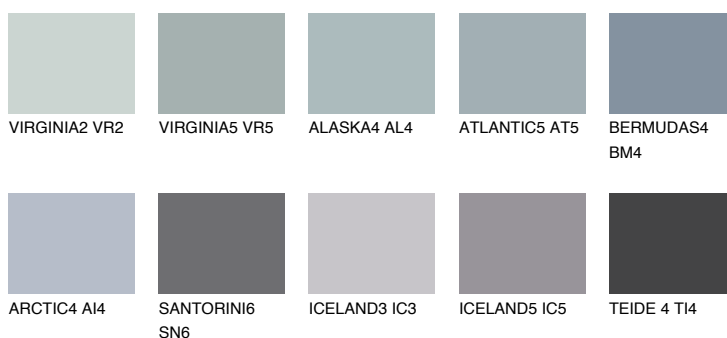

**ARCTIC6 AI6**☀ 29% **TSR** 31%**Соодветна нијанса****COLOURS OF NATURE ПАЛЕТА****ПАЛЕТА НА ИНТЕНЗИВНИ БОИ**

За повеќе информации за малтери и бои, посетете

www.ceresit.mk

Презентираните нијанси се однесуваат на малтери и бои што ги нуди Ceresit. Поради употребата на дигитални техники, презентираниите бои можеби не ги претставуваат оригиналните, па затоа не можат да се сметаат за сигурна презентација на бои. Препорачуваме да ги проверите автентичните тон карти на Ceresit.