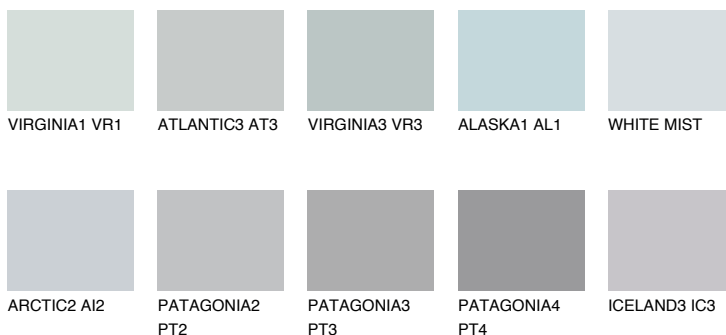

**AZORES1 AZ1**65% **TSR** 65%**Соодветна нијанса****COLOURS OF NATURE ПАЛЕТА****ПАЛЕТА НА ИНТЕНЗИВНИ БОИ**

За повеќе информации за малтери и бои, посетете

www.ceresit.mk

Презентираните нијанси се однесуваат на малтери и бои што ги нуди Ceresit. Поради употребата на дигитални техники, презентираниите бои можеби не ги претставуваат оригиналните, па затоа не можат да се сметаат за сигурна презентација на бои. Препорачуваме да ги проверите автентичните тон карти на Ceresit.