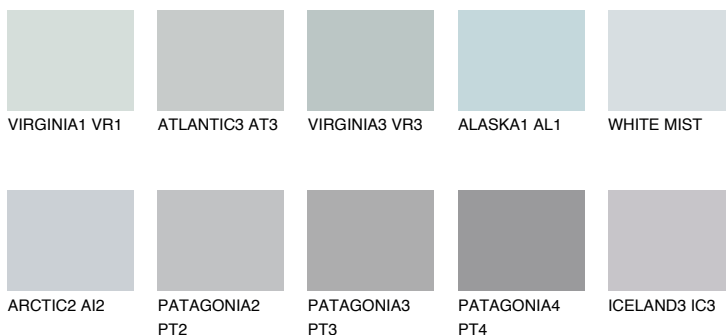

**AZORES1 AZ1**65% **TSR** 65%**Соодветна нијанса****COLOURS OF NATURE ПАЛЕТА****ПАЛЕТА НА ИНТЕНЗИВНИ БОИ**

За повеќе информации за малтери и бои, посетете

[www.ceresit.mk](http://www.ceresit.mk)

Презентираните нијанси се однесуваат на малтери и бои што ги нуди Ceresit. Поради употребата на дигитални техники, презентираниите бои можеби не ги претставуваат оригиналните, па затоа не можат да се сметаат за сигурна презентација на бои. Препорачуваме да ги проверите автентичните тон карти на Ceresit.