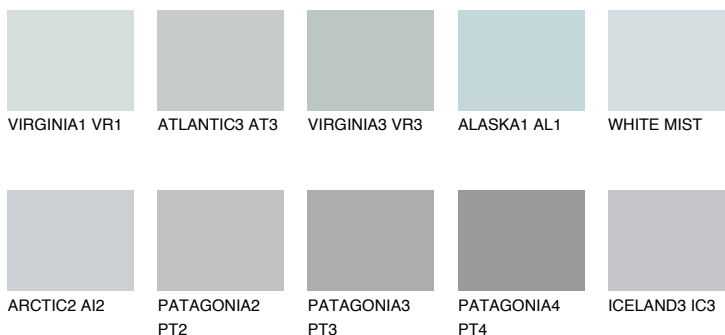

**AZORES1 AZ1**65% **TSR** 65%**Соодветна нијанса****COLOURS OF NATURE ПАЛЕТА****ПАЛЕТА НА ИНТЕНЗИВНИ БОИ**

За повеќе информации за малтери и бои, посетете

www.ceresit.mk

Презентираните нијанси се однесуваат на малтери и бои што ги нуди Ceresit. Поради употребата на дигитални техники, презентираниите бои можеби не ги претставуваат оригиналните, па затоа не можат да се сметаат за сигурна презентација на бои. Препорачуваме да ги проверите автентичните тон карти на Ceresit.