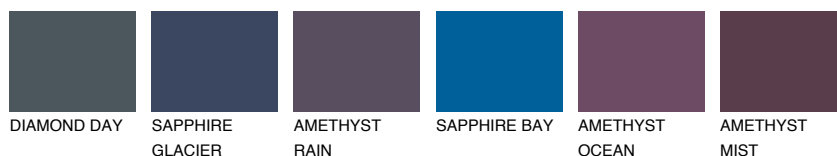

**ALATAU 6 AU6**9% **TSR** 9%**Соодветна нијанса****COLOURS OF NATURE ПАЛЕТА****ПАЛЕТА НА ИНТЕНЗИВНИ БОИ**

За повеќе информации за малтери и бои, посетете

[www.ceresit.mk](http://www.ceresit.mk)

Презентираните нијанси се однесуваат на малтери и бои што ги нуди Ceresit. Поради употребата на дигитални техники, презентираниите бои можеби не ги претставуваат оригиналните, па затоа не можат да се сметаат за сигурна презентација на бои. Препорачуваме да ги проверите автентичните тон карти на Ceresit.