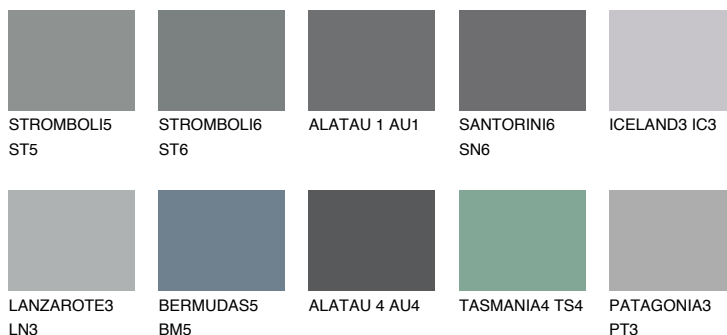

**ALATAU 6 AU6**9% **TSR** 9%**Соодветна нијанса****COLOURS OF NATURE ПАЛЕТА****ПАЛЕТА НА ИНТЕНЗИВНИ БОИ**

За повеќе информации за малтери и бои, посетете

[www.ceresit.mk](http://www.ceresit.mk)

Презентираните нијанси се однесуваат на малтери и бои што ги нуди Ceresit. Поради употребата на дигитални техники, презентираниите бои можеби не ги претставуваат оригиналните, па затоа не можат да се сметаат за сигурна презентација на бои. Препорачуваме да ги проверите автентичните тон карти на Ceresit.