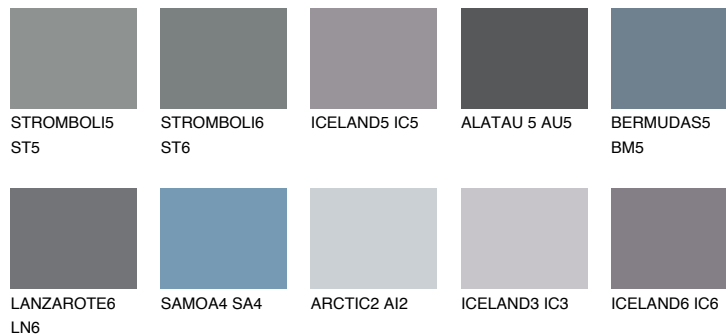

**TEIDE 6 TI6**☀ 4% **TSR 3%**

Соодветна нијанса

COLOURS OF NATURE ПАЛЕТА

ПАЛЕТА НА ИНТЕНЗИВНИ БОИ

За повеќе информации за малтери и бои, посетете

www.ceresit.mk

Презентираните нијанси се однесуваат на малтери и бои што ги нуди Ceresit. Поради употребата на дигитални техники, презентираниите бои можеби не ги претставуваат оригиналните, па затоа не можат да се сметаат за сигурна презентација на бои. Препорачуваме да ги проверите автентичните тон карти на Ceresit.