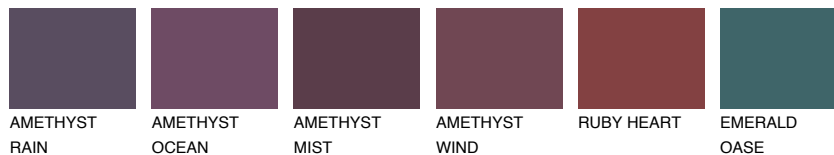

**TEIDE 6 TI6**☀ 4% **TSR 3%**

Соодветна нијанса

COLOURS OF NATURE ПАЛЕТА

ПАЛЕТА НА ИНТЕНЗИВНИ БОИ

За повеќе информации за малтери и бои, посетете

www.ceresit.mk

Презентираните нијанси се однесуваат на малтери и бои што ги нуди Ceresit. Поради употребата на дигитални техники, презентираниите бои можеби не ги претставуваат оригиналните, па затоа не можат да се сметаат за сигурна презентација на бои. Препорачуваме да ги проверите автентичните тон карти на Ceresit.