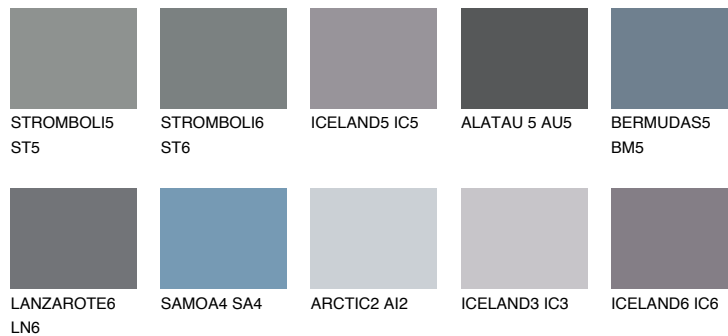

**TEIDE 6 TI6**☀ 4% **TSR 3%**

Соодветна нијанса

COLOURS OF NATURE ПАЛЕТА

ПАЛЕТА НА ИНТЕНЗИВНИ БОИ

За повеќе информации за малтери и бои, посетете

www.ceresit.mk

Презентираните нијанси се однесуваат на малтери и бои што ги нуди Ceresit. Поради употребата на дигитални техники, презентираниите бои можеби не ги претставуваат оригиналните, па затоа не можат да се сметаат за сигурна презентација на бои. Препорачуваме да ги проверите автентичните тон карти на Ceresit.