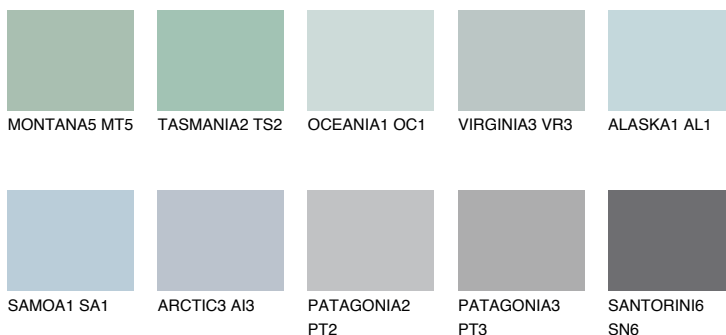

**ТАИТИ1 TH1**60% **TSR** 61%**Соодветна нијанса****COLOURS OF NATURE ПАЛЕТА****ПАЛЕТА НА ИНТЕНЗИВНИ БОИ**

За повеќе информации за малтери и бои, посетете

www.ceresit.mk

Презентираните нијанси се однесуваат на малтери и бои што ги нуди Ceresit. Поради употребата на дигитални техники, презентираниите бои можеби не ги претставуваат оригиналните, па затоа не можат да се сметаат за сигурна презентација на бои. Препорачуваме да ги проверите автентичните тон карти на Ceresit.