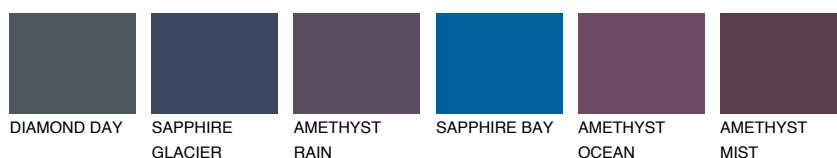

**ТАИТИ1 TH1**60% **TSR** 61%**Соодветна нијанса****COLOURS OF NATURE ПАЛЕТА****ПАЛЕТА НА ИНТЕНЗИВНИ БОИ**

За повеќе информации за малтери и бои, посетете

www.ceresit.mk

Презентираните нијанси се однесуваат на малтери и бои што ги нуди Ceresit. Поради употребата на дигитални техники, презентираниите бои можеби не ги претставуваат оригиналните, па затоа не можат да се сметаат за сигурна презентација на бои. Препорачуваме да ги проверите автентичните тон карти на Ceresit.