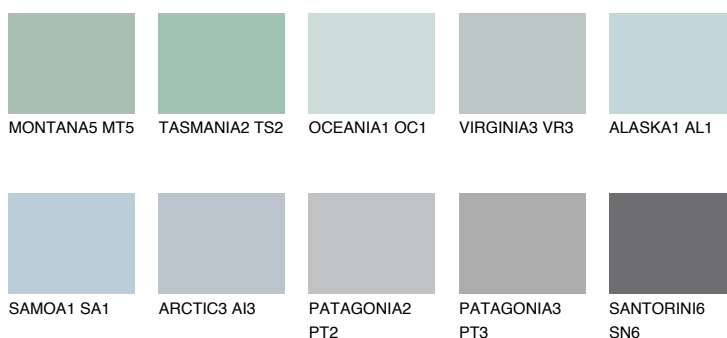

**ТАИТИ1 TH1**60% **TSR** 61%**Соодветна нијанса****COLOURS OF NATURE ПАЛЕТА****ПАЛЕТА НА ИНТЕНЗИВНИ БОИ**

За повеќе информации за малтери и бои, посетете

www.ceresit.mk

Презентираните нијанси се однесуваат на малтери и бои што ги нуди Ceresit. Поради употребата на дигитални техники, презентираниите бои можеби не ги претставуваат оригиналните, па затоа не можат да се сметаат за сигурна презентација на бои. Препорачуваме да ги проверите автентичните тон карти на Ceresit.