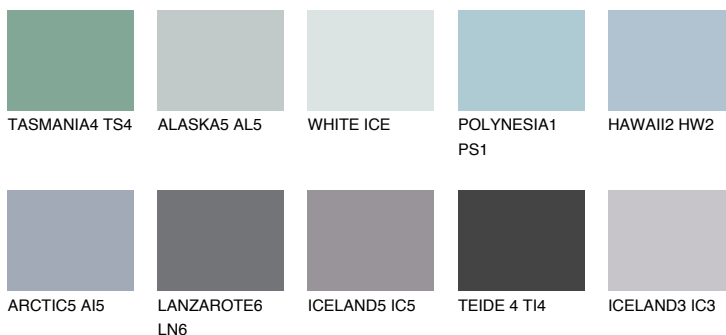

**AZORES4 AZ4**☀ 41% **TSR** 44%**Соодветна нијанса****COLOURS OF NATURE ПАЛЕТА****ПАЛЕТА НА ИНТЕНЗИВНИ БОИ**

За повеќе информации за малтери и бои, посетете

[www.ceresit.mk](http://www.ceresit.mk)

Презентираните нијанси се однесуваат на малтери и бои што ги нуди Ceresit. Поради употребата на дигитални техники, презентираниите бои можеби не ги претставуваат оригиналните, па затоа не можат да се сметаат за сигурна презентација на бои. Препорачуваме да ги проверите автентичните тон карти на Ceresit.