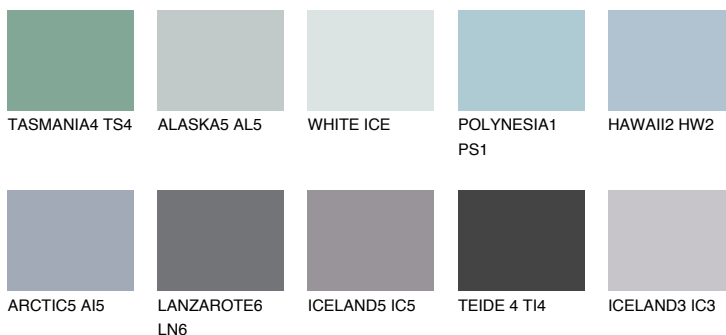

**AZORES4 AZ4**☀ 41% **TSR** 44%**Соодветна нијанса****COLOURS OF NATURE ПАЛЕТА****ПАЛЕТА НА ИНТЕНЗИВНИ БОИ**

За повеќе информации за малтери и бои, посетете

www.ceresit.mk

Презентираните нијанси се однесуваат на малтери и бои што ги нуди Ceresit. Поради употребата на дигитални техники, презентираниите бои можеби не ги претставуваат оригиналните, па затоа не можат да се сметаат за сигурна презентација на бои. Препорачуваме да ги проверите автентичните тон карти на Ceresit.