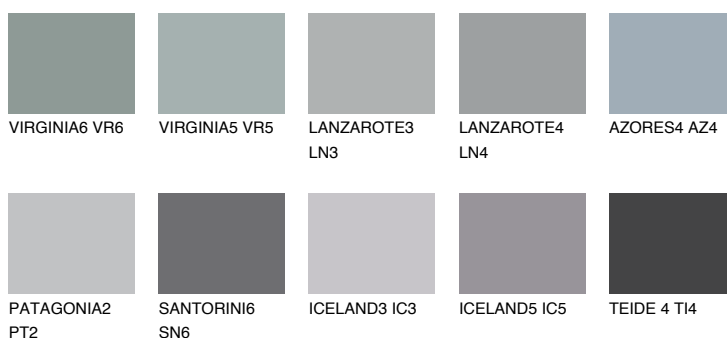

AZORES5 AZ5

33% TSR 33%

Соодветна нијанса

COLOURS OF NATURE ПАЛЕТА

ПАЛЕТА НА ИНТЕНЗИВНИ БОИ

За повеќе информации за малтери и бои, посетете

www.ceresit.mk

Презентираните нијанси се однесуваат на малтери и бои што ги нуди Ceresit. Поради употребата на дигитални техники, презентираниите бои можеби не ги претставуваат оригиналните, па затоа не можат да се сметаат за сигурна презентација на бои. Препорачуваме да ги проверите автентичните тон карти на Ceresit.