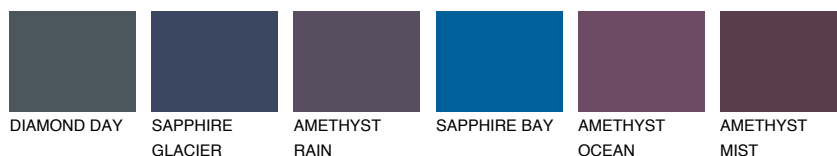

AZORES5 AZ5

33% TSR 33%

Соодветна нијанса

COLOURS OF NATURE ПАЛЕТА

ПАЛЕТА НА ИНТЕНЗИВНИ БОИ

За повеќе информации за малтери и бои, посетете

www.ceresit.mk

Презентираните нијанси се однесуваат на малтери и бои што ги нуди Ceresit. Поради употребата на дигитални техники, презентираниите бои можеби не ги претставуваат оригиналните, па затоа не можат да се сметаат за сигурна презентација на бои. Препорачуваме да ги проверите автентичните тон карти на Ceresit.