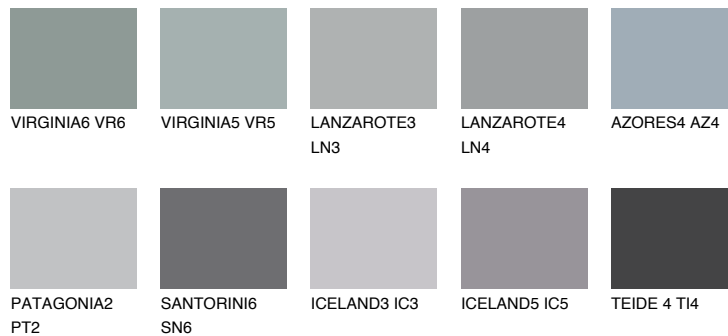

**AZORES5 AZ5**33% **TSR** 33%**Соодветна нијанса****COLOURS OF NATURE ПАЛЕТА****ПАЛЕТА НА ИНТЕНЗИВНИ БОИ**

За повеќе информации за малтери и бои, посетете

www.ceresit.mk

Презентираните нијанси се однесуваат на малтери и бои што ги нуди Ceresit. Поради употребата на дигитални техники, презентираниите бои можеби не ги претставуваат оригиналните, па затоа не можат да се сметаат за сигурна презентација на бои. Препорачуваме да ги проверите автентичните тон карти на Ceresit.