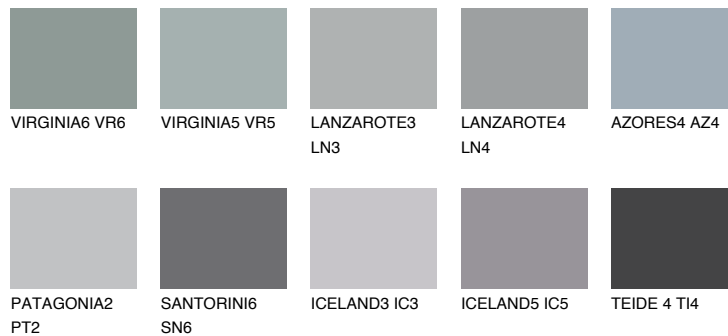

**AZORES5 AZ5**33% **TSR** 33%**Соодветна нијанса****COLOURS OF NATURE ПАЛЕТА****ПАЛЕТА НА ИНТЕНЗИВНИ БОИ**

За повеќе информации за малтери и бои, посетете

[www.ceresit.mk](http://www.ceresit.mk)

Презентираните нијанси се однесуваат на малтери и бои што ги нуди Ceresit. Поради употребата на дигитални техники, презентираниите бои можеби не ги претставуваат оригиналните, па затоа не можат да се сметаат за сигурна презентација на бои. Препорачуваме да ги проверите автентичните тон карти на Ceresit.