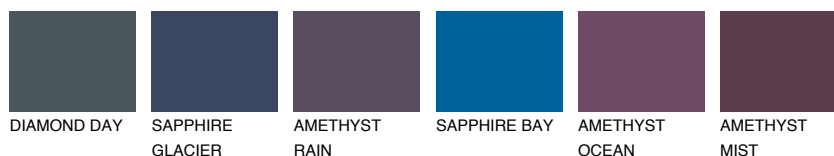

**AZORES6 AZ6**☀ 23% **TSR 23%****Соодветна нијанса****COLOURS OF NATURE ПАЛЕТА****ПАЛЕТА НА ИНТЕНЗИВНИ БОИ**

За повеќе информации за малтери и бои, посетете

www.ceresit.mk

Презентираните нијанси се однесуваат на малтери и бои што ги нуди Ceresit. Поради употребата на дигитални техники, презентираниите бои можеби не ги претставуваат оригиналните, па затоа не можат да се сметаат за сигурна презентација на бои. Препорачуваме да ги проверите автентичните тон карти на Ceresit.