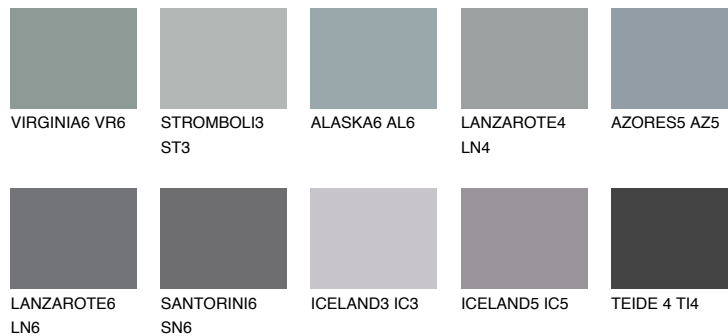

**AZORES6 AZ6**☀ 23% **TSR 23%****Соодветна нијанса****COLOURS OF NATURE ПАЛЕТА****ПАЛЕТА НА ИНТЕНЗИВНИ БОИ**

За повеќе информации за малтери и бои, посетете

www.ceresit.mk

Презентираните нијанси се однесуваат на малтери и бои што ги нуди Ceresit. Поради употребата на дигитални техники, презентираниите бои можеби не ги претставуваат оригиналните, па затоа не можат да се сметаат за сигурна презентација на бои. Препорачуваме да ги проверите автентичните тон карти на Ceresit.