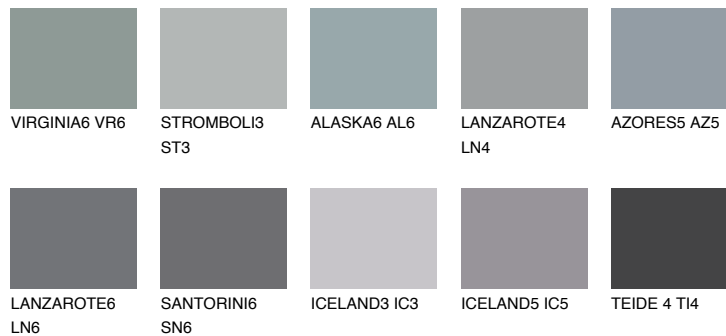

**AZORES6 AZ6**☀ 23% **TSR 23%****Соодветна нијанса****COLOURS OF NATURE ПАЛЕТА****ПАЛЕТА НА ИНТЕНЗИВНИ БОИ**

За повеќе информации за малтери и бои, посетете

www.ceresit.mk

Презентираните нијанси се однесуваат на малтери и бои што ги нуди Ceresit. Поради употребата на дигитални техники, презентираниите бои можеби не ги претставуваат оригиналните, па затоа не можат да се сметаат за сигурна презентација на бои. Препорачуваме да ги проверите автентичните тон карти на Ceresit.