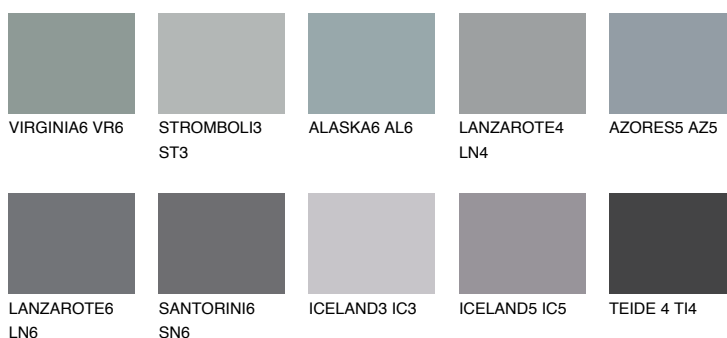

**AZORES6 AZ6**☀ 23% **TSR 23%****Соодветна нијанса****COLOURS OF NATURE ПАЛЕТА****ПАЛЕТА НА ИНТЕНЗИВНИ БОИ**

За повеќе информации за малтери и бои, посетете

[www.ceresit.mk](http://www.ceresit.mk)

Презентираните нијанси се однесуваат на малтери и бои што ги нуди Ceresit. Поради употребата на дигитални техники, презентираниите бои можеби не ги претставуваат оригиналните, па затоа не можат да се сметаат за сигурна презентација на бои. Препорачуваме да ги проверите автентичните тон карти на Ceresit.