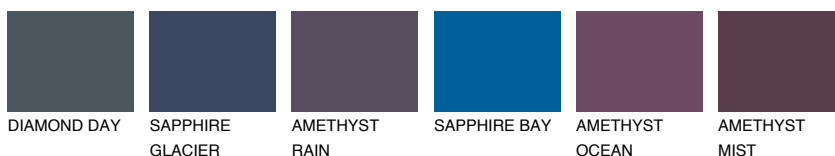

**AZORES6 AZ6**☀ 23% **TSR 23%****Соодветна нијанса****COLOURS OF NATURE ПАЛЕТА****ПАЛЕТА НА ИНТЕНЗИВНИ БОИ**

За повеќе информации за малтери и бои, посетете

[www.ceresit.mk](http://www.ceresit.mk)

Презентираните нијанси се однесуваат на малтери и бои што ги нуди Ceresit. Поради употребата на дигитални техники, презентираниите бои можеби не ги претставуваат оригиналните, па затоа не можат да се сметаат за сигурна презентација на бои. Препорачуваме да ги проверите автентичните тон карти на Ceresit.