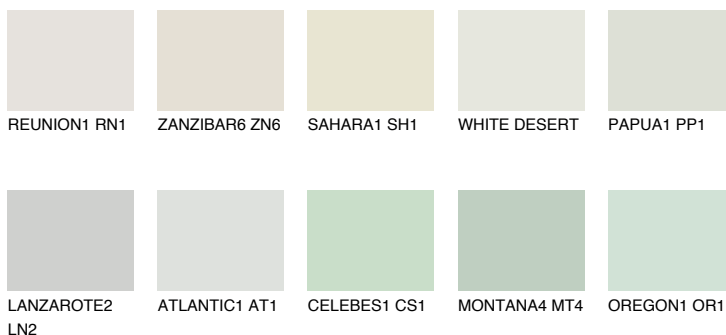

LANZAROTE1 LN175% **TSR** 73%**Соодветна нијанса****COLOURS OF NATURE ПАЛЕТА****ПАЛЕТА НА ИНТЕНЗИВНИ БОИ**

За повеќе информации за малтери и бои, посетете

www.ceresit.mk

Презентираните нијанси се однесуваат на малтери и бои што ги нуди Ceresit. Поради употребата на дигитални техники, презентираниите бои можеби не ги претставуваат оригиналните, па затоа не можат да се сметаат за сигурна презентација на бои. Препорачуваме да ги проверите автентичните тон карти на Ceresit.