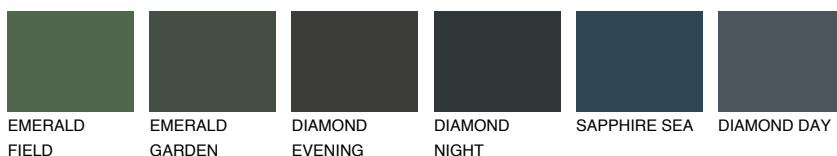

LANZAROTE1 LN175% **TSR** 73%**Соодветна нијанса****COLOURS OF NATURE ПАЛЕТА****ПАЛЕТА НА ИНТЕНЗИВНИ БОИ**

За повеќе информации за малтери и бои, посетете

www.ceresit.mk

Презентираните нијанси се однесуваат на малтери и бои што ги нуди Ceresit. Поради употребата на дигитални техники, презентираниите бои можеби не ги претставуваат оригиналните, па затоа не можат да се сметаат за сигурна презентација на бои. Препорачуваме да ги проверите автентичните тон карти на Ceresit.