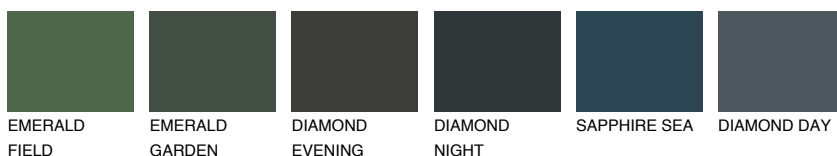

**LANZAROTE1 LN1**75% **TSR** 73%**Соодветна нијанса****COLOURS OF NATURE ПАЛЕТА****ПАЛЕТА НА ИНТЕНЗИВНИ БОИ**

За повеќе информации за малтери и бои, посетете

[www.ceresit.mk](http://www.ceresit.mk)

Презентираните нијанси се однесуваат на малтери и бои што ги нуди Ceresit. Поради употребата на дигитални техники, презентираниите бои можеби не ги претставуваат оригиналните, па затоа не можат да се сметаат за сигурна презентација на бои. Препорачуваме да ги проверите автентичните тон карти на Ceresit.