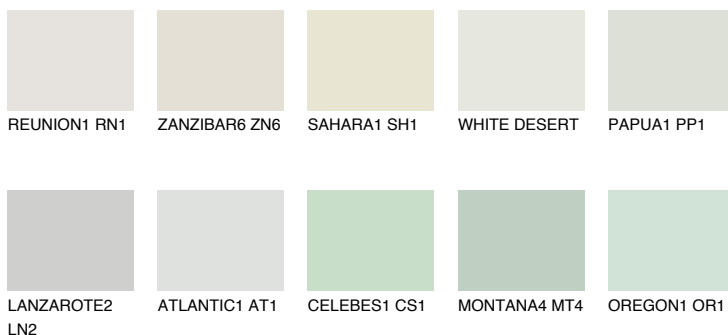

LANZAROTE1 LN175% **TSR** 73%**Соодветна нијанса****COLOURS OF NATURE ПАЛЕТА****ПАЛЕТА НА ИНТЕНЗИВНИ БОИ**

За повеќе информации за малтери и бои, посетете

www.ceresit.mk

Презентираните нијанси се однесуваат на малтери и бои што ги нуди Ceresit. Поради употребата на дигитални техники, презентираниите бои можеби не ги претставуваат оригиналните, па затоа не можат да се сметаат за сигурна презентација на бои. Препорачуваме да ги проверите автентичните тон карти на Ceresit.