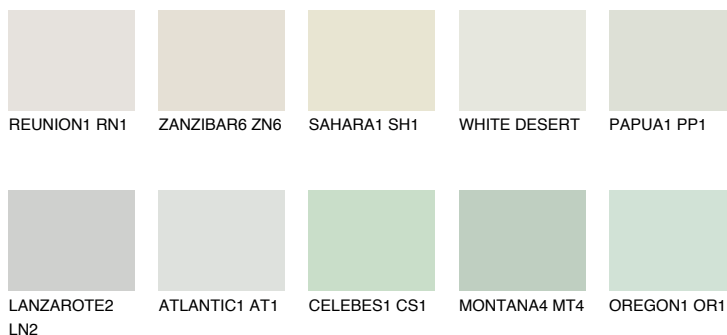

**LANZAROTE1 LN1**75% **TSR** 73%**Соодветна нијанса****COLOURS OF NATURE ПАЛЕТА****ПАЛЕТА НА ИНТЕНЗИВНИ БОИ**

За повеќе информации за малтери и бои, посетете

[www.ceresit.mk](http://www.ceresit.mk)

Презентираните нијанси се однесуваат на малтери и бои што ги нуди Ceresit. Поради употребата на дигитални техники, презентираниите бои можеби не ги претставуваат оригиналните, па затоа не можат да се сметаат за сигурна презентација на бои. Препорачуваме да ги проверите автентичните тон карти на Ceresit.