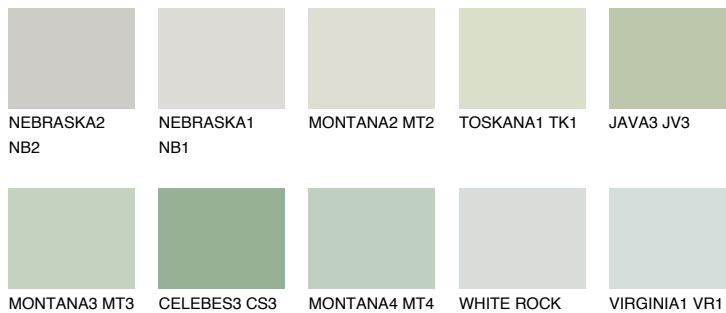

LANZAROTE2 LN263% **TSR** 59%**Соодветна нијанса****COLOURS OF NATURE ПАЛЕТА****ПАЛЕТА НА ИНТЕНЗИВНИ БОИ**

За повеќе информации за малтери и бои, посетете

www.ceresit.mk

Презентираните нијанси се однесуваат на малтери и бои што ги нуди Ceresit. Поради употребата на дигитални техники, презентираниите бои можеби не ги претставуваат оригиналните, па затоа не можат да се сметаат за сигурна презентација на бои. Препорачуваме да ги проверите автентичните тон карти на Ceresit.