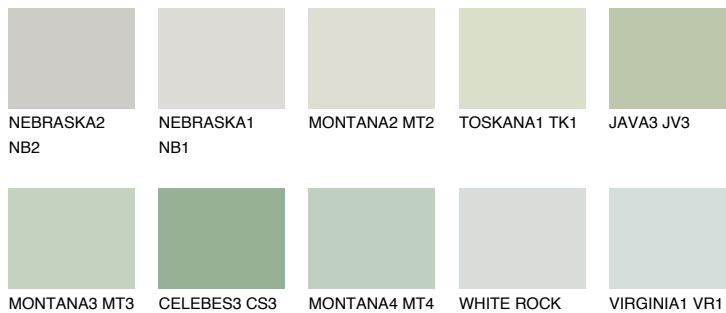

**LANZAROTE2 LN2**63% **TSR** 59%**Соодветна нијанса****COLOURS OF NATURE ПАЛЕТА****ПАЛЕТА НА ИНТЕНЗИВНИ БОИ**

За повеќе информации за малтери и бои, посетете

[www.ceresit.mk](http://www.ceresit.mk)

Презентираните нијанси се однесуваат на малтери и бои што ги нуди Ceresit. Поради употребата на дигитални техники, презентираниите бои можеби не ги претставуваат оригиналните, па затоа не можат да се сметаат за сигурна презентација на бои. Препорачуваме да ги проверите автентичните тон карти на Ceresit.