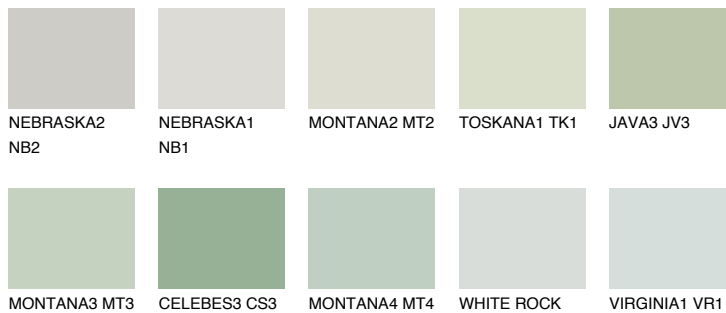

## LANZAROTE2 LN2

63% **TSR** 59%

### Соодветна нијанса

#### COLOURS OF NATURE ПАЛЕТА