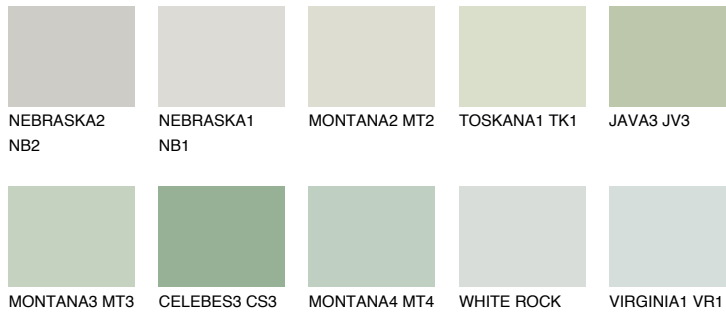

LANZAROTE2 LN2

63% **TSR** 59%

Соодветна нијанса

COLOURS OF NATURE ПАЛЕТА

ПАЛЕТА НА ИНТЕНЗИВНИ БОИ

За повеќе информации за малтери и бои, посетете

www.ceresit.mk

Презентираните нијанси се однесуваат на малтери и бои што ги нуди Ceresit. Поради употребата на дигитални техники, презентираниите бои можеби не ги претставуваат оригиналните, па затоа не можат да се сметаат за сигурна презентација на бои. Препорачуваме да ги проверите автентичните тон карти на Ceresit.