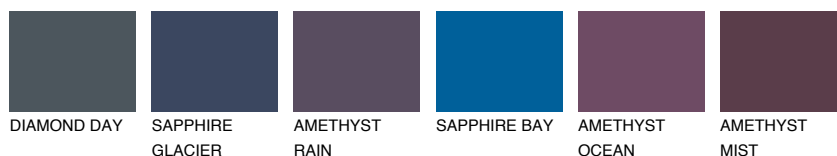

**LANZAROTE3 LN3**44% **TSR** 40%**Соодветна нијанса****COLOURS OF NATURE ПАЛЕТА****ПАЛЕТА НА ИНТЕНЗИВНИ БОИ**

За повеќе информации за малтери и бои, посетете

www.ceresit.mk

Презентираните нијанси се однесуваат на малтери и бои што ги нуди Ceresit. Поради употребата на дигитални техники, презентираниите бои можеби не ги претставуваат оригиналните, па затоа не можат да се сметаат за сигурна презентација на бои. Препорачуваме да ги проверите автентичните тон карти на Ceresit.