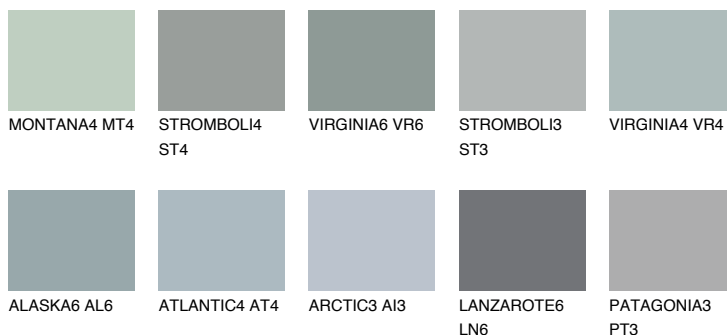

**LANZAROTE3 LN3**44% **TSR** 40%**Соодветна нијанса****COLOURS OF NATURE ПАЛЕТА****ПАЛЕТА НА ИНТЕНЗИВНИ БОИ**

За повеќе информации за малтери и бои, посетете

www.ceresit.mk

Презентираните нијанси се однесуваат на малтери и бои што ги нуди Ceresit. Поради употребата на дигитални техники, презентираниите бои можеби не ги претставуваат оригиналните, па затоа не можат да се сметаат за сигурна презентација на бои. Препорачуваме да ги проверите автентичните тон карти на Ceresit.