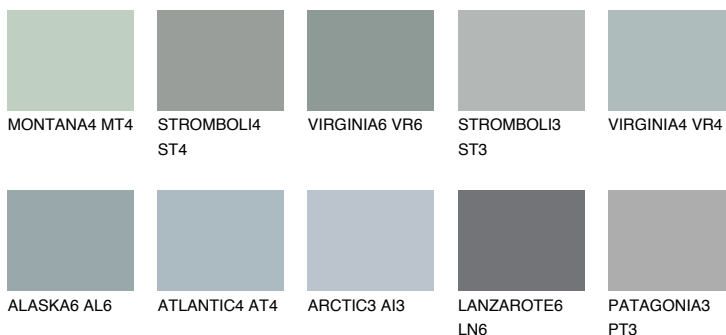

**LANSAROTE3 LN3**44% **TSR** 40%**Соодветна нијанса****COLOURS OF NATURE ПАЛЕТА****ПАЛЕТА НА ИНТЕНЗИВНИ БОИ**

За повеќе информации за малтери и бои, посетете

www.ceresit.mk

Презентираните нијанси се однесуваат на малтери и бои што ги нуди Ceresit. Поради употребата на дигитални техники, презентираниите бои можеби не ги претставуваат оригиналните, па затоа не можат да се сметаат за сигурна презентација на бои. Препорачуваме да ги проверите автентичните тон карти на Ceresit.