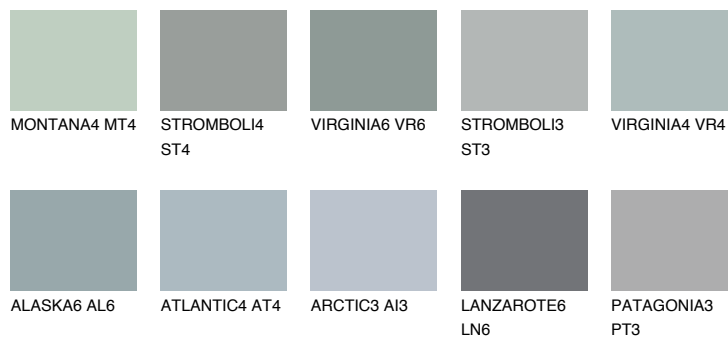

**LANZAROTE3 LN3**☀ 44% **TSR 40%****Соодветна нијанса****COLOURS OF NATURE ПАЛЕТА****ПАЛЕТА НА ИНТЕНЗИВНИ БОИ**

За повеќе информации за малтери и бои, посетете

www.ceresit.mk

Презентираните нијанси се однесуваат на малтери и бои што ги нуди Ceresit. Поради употребата на дигитални техники, презентираниите бои можеби не ги претставуваат оригиналните, па затоа не можат да се сметаат за сигурна презентација на бои. Препорачуваме да ги проверите автентичните тон карти на Ceresit.