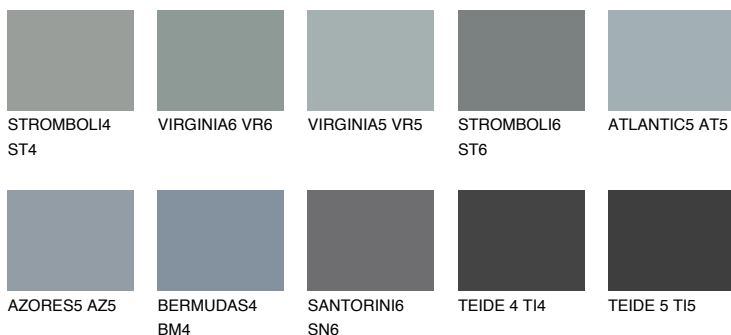

**LANZAROTE4 LN4**☀ 35% **TSR** 32%**Соодветна нијанса****COLOURS OF NATURE ПАЛЕТА****ПАЛЕТА НА ИНТЕНЗИВНИ БОИ**

За повеќе информации за малтери и бои, посетете

www.ceresit.mk

Презентираните нијанси се однесуваат на малтери и бои што ги нуди Ceresit. Поради употребата на дигитални техники, презентираниите бои можеби не ги претставуваат оригиналните, па затоа не можат да се сметаат за сигурна презентација на бои. Препорачуваме да ги проверите автентичните тон карти на Ceresit.