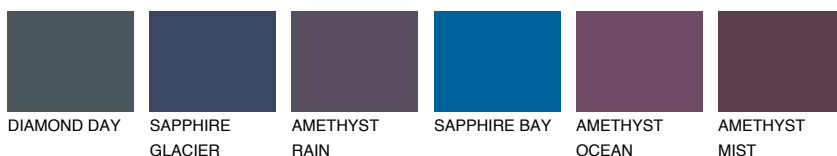

**LANZAROTE4 LN4**☀ 35% **TSR** 32%**Соодветна нијанса****COLOURS OF NATURE ПАЛЕТА****ПАЛЕТА НА ИНТЕНЗИВНИ БОИ**

За повеќе информации за малтери и бои, посетете

www.ceresit.mk

Презентираните нијанси се однесуваат на малтери и бои што ги нуди Ceresit. Поради употребата на дигитални техники, презентираниите бои можеби не ги претставуваат оригиналните, па затоа не можат да се сметаат за сигурна презентација на бои. Препорачуваме да ги проверите автентичните тон карти на Ceresit.