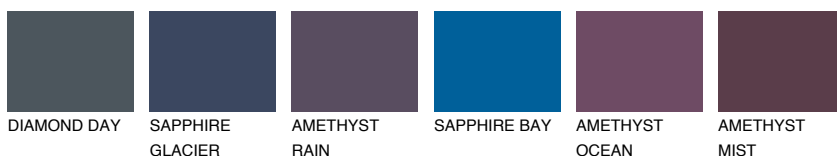

LANZAROTE4 LN4☀ 35% **TSR** 32%**Соодветна нијанса****COLOURS OF NATURE ПАЛЕТА****ПАЛЕТА НА ИНТЕНЗИВНИ БОИ**

За повеќе информации за малтери и бои, посетете

www.ceresit.mk