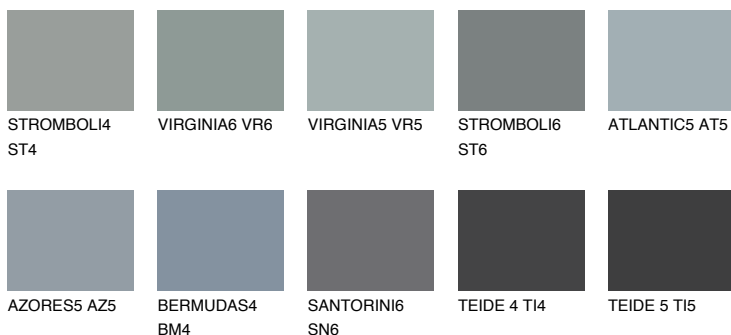

LANZAROTE4 LN4☀ 35% **TSR** 32%**Соодветна нијанса****COLOURS OF NATURE ПАЛЕТА****ПАЛЕТА НА ИНТЕНЗИВНИ БОИ**

За повеќе информации за малтери и бои, посетете

www.ceresit.mk