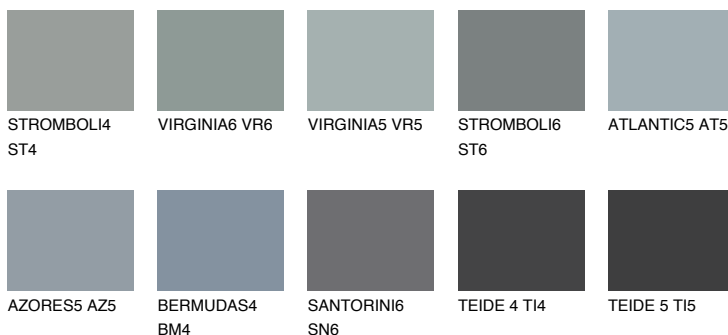

**LANZAROTE4 LN4**☀ 35% **TSR** 32%**Соодветна нијанса****COLOURS OF NATURE ПАЛЕТА****ПАЛЕТА НА ИНТЕНЗИВНИ БОИ**

За повеќе информации за малтери и бои, посетете

www.ceresit.mk

Презентираните нијанси се однесуваат на малтери и бои што ги нуди Ceresit. Поради употребата на дигитални техники, презентираниите бои можеби не ги претставуваат оригиналните, па затоа не можат да се сметаат за сигурна презентација на бои. Препорачуваме да ги проверите автентичните тон карти на Ceresit.