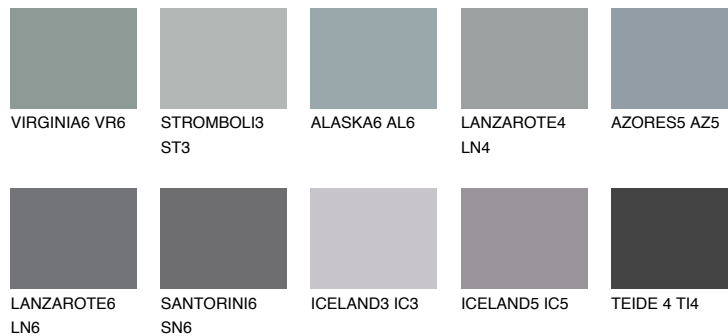

**LANSAROTE5 LN5**☀ 25% **TSR** 23%**Соодветна нијанса****COLOURS OF NATURE ПАЛЕТА****ПАЛЕТА НА ИНТЕНЗИВНИ БОИ**

За повеќе информации за малтери и бои, посетете

www.ceresit.mk

Презентираните нијанси се однесуваат на малтери и бои што ги нуди Ceresit. Поради употребата на дигитални техники, презентираниите бои можеби не ги претставуваат оригиналните, па затоа не можат да се сметаат за сигурна презентација на бои. Препорачуваме да ги проверите автентичните тон карти на Ceresit.