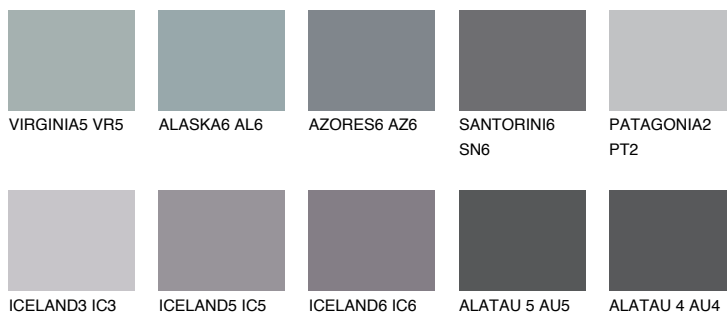

**LANSAROTE6 LN6**☀️ 18%    **TSR 15%****Соодветна нијанса****COLOURS OF NATURE ПАЛЕТА****ПАЛЕТА НА ИНТЕНЗИВНИ БОИ**

За повеќе информации за малтери и бои, посетете

[www.ceresit.mk](http://www.ceresit.mk)

Презентираните нијанси се однесуваат на малтери и бои што ги нуди Ceresit. Поради употребата на дигитални техники, презентираниите бои можеби не ги претставуваат оригиналните, па затоа не можат да се сметаат за сигурна презентација на бои. Препорачуваме да ги проверите автентичните тон карти на Ceresit.