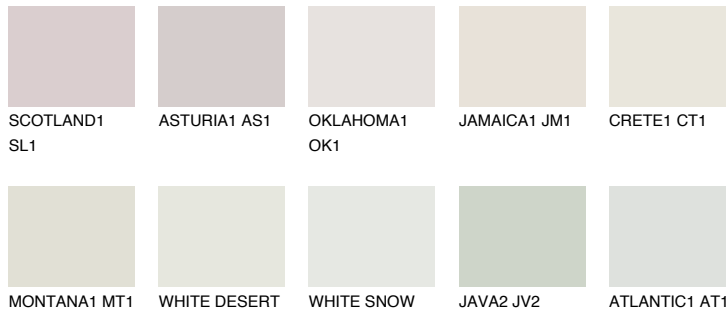

**ANTARCTICA1 AN1**81% **TSR** 71%**Соодветна нијанса****COLOURS OF NATURE ПАЛЕТА****ПАЛЕТА НА ИНТЕНЗИВНИ БОИ**

За повеќе информации за малтери и бои, посетете

www.ceresit.mk

Презентираните нијанси се однесуваат на малтери и бои што ги нуди Ceresit. Поради употребата на дигитални техники, презентираниите бои можеби не ги претставуваат оригиналните, па затоа не можат да се сметаат за сигурна презентација на бои. Препорачуваме да ги проверите автентичните тон карти на Ceresit.