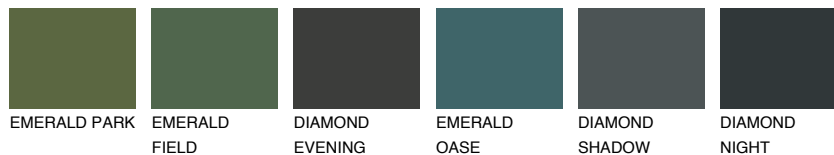

**ANTARCTICA1 AN1**81% **TSR** 71%**Соодветна нијанса****COLOURS OF NATURE ПАЛЕТА****ПАЛЕТА НА ИНТЕНЗИВНИ БОИ**

За повеќе информации за малтери и бои, посетете

www.ceresit.mk

Презентираните нијанси се однесуваат на малтери и бои што ги нуди Ceresit. Поради употребата на дигитални техники, презентираниите бои можеби не ги претставуваат оригиналните, па затоа не можат да се сметаат за сигурна презентација на бои. Препорачуваме да ги проверите автентичните тон карти на Ceresit.