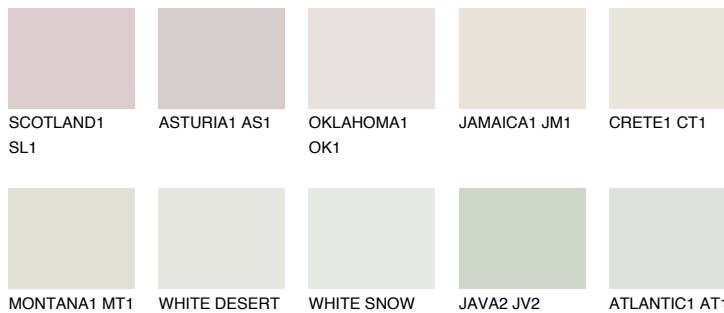

**ANTARCTICA1 AN1**81% **TSR** 71%**Соодветна нијанса****COLOURS OF NATURE ПАЛЕТА****ПАЛЕТА НА ИНТЕНЗИВНИ БОИ**

За повеќе информации за малтери и бои, посетете

www.ceresit.mk

Презентираните нијанси се однесуваат на малтери и бои што ги нуди Ceresit. Поради употребата на дигитални техники, презентираниите бои можеби не ги претставуваат оригиналните, па затоа не можат да се сметаат за сигурна презентација на бои. Препорачуваме да ги проверите автентичните тон карти на Ceresit.