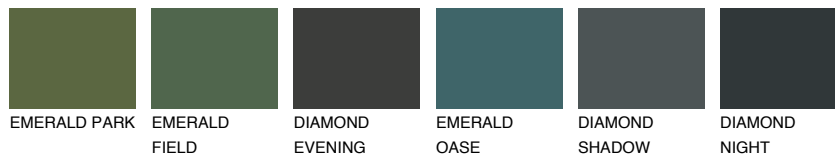

**ANTARCTICA1 AN1**81% **TSR** 71%**Соодветна нијанса****COLOURS OF NATURE ПАЛЕТА****ПАЛЕТА НА ИНТЕНЗИВНИ БОИ**

За повеќе информации за малтери и бои, посетете

www.ceresit.mk

Презентираните нијанси се однесуваат на малтери и бои што ги нуди Ceresit. Поради употребата на дигитални техники, презентираниите бои можеби не ги претставуваат оригиналните, па затоа не можат да се сметаат за сигурна презентација на бои. Препорачуваме да ги проверите автентичните тон карти на Ceresit.