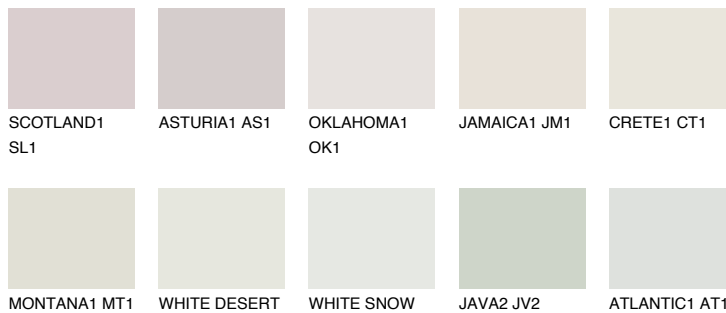

ANTARCTICA1 AN181% **TSR** 71%**Соодветна нијанса****COLOURS OF NATURE ПАЛЕТА****ПАЛЕТА НА ИНТЕНЗИВНИ БОИ**

За повеќе информации за малтери и бои, посетете

www.ceresit.mk

Презентираните нијанси се однесуваат на малтери и бои што ги нуди Ceresit. Поради употребата на дигитални техники, презентираниите бои можеби не ги претставуваат оригиналните, па затоа не можат да се сметаат за сигурна презентација на бои. Препорачуваме да ги проверите автентичните тон карти на Ceresit.