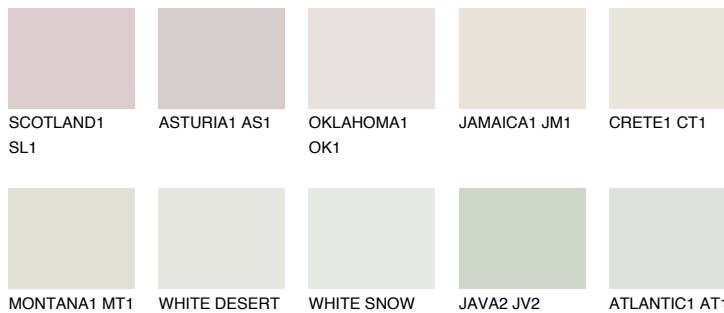

**ANTARCTICA1 AN1**81% **TSR** 71%

Соодветна нијанса

COLOURS OF NATURE ПАЛЕТА

ПАЛЕТА НА ИНТЕНЗИВНИ БОИ

За повеќе информации за малтери и бои, посетете

www.ceresit.mk

Презентираните нијанси се однесуваат на малтери и бои што ги нуди Ceresit. Поради употребата на дигитални техники, презентираниите бои можеби не ги претставуваат оригиналните, па затоа не можат да се сметаат за сигурна презентација на бои. Препорачуваме да ги проверите автентичните тон карти на Ceresit.