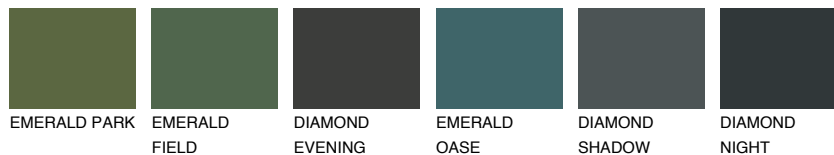

**ANTARCTICA1 AN1**81% **TSR** 71%

Соодветна нијанса

COLOURS OF NATURE ПАЛЕТА

ПАЛЕТА НА ИНТЕНЗИВНИ БОИ

За повеќе информации за малтери и бои, посетете

www.ceresit.mk

Презентираните нијанси се однесуваат на малтери и бои што ги нуди Ceresit. Поради употребата на дигитални техники, презентираниите бои можеби не ги претставуваат оригиналните, па затоа не можат да се сметаат за сигурна презентација на бои. Препорачуваме да ги проверите автентичните тон карти на Ceresit.