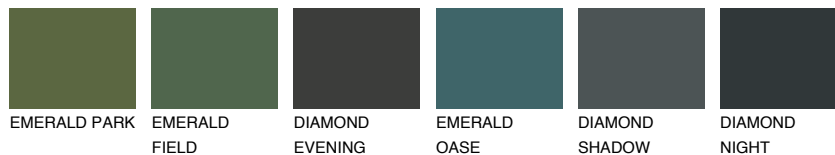

ANTARCTICA1 AN181% **TSR** 71%**Соодветна нијанса****COLOURS OF NATURE ПАЛЕТА****ПАЛЕТА НА ИНТЕНЗИВНИ БОИ**

За повеќе информации за малтери и бои, посетете

www.ceresit.mk

Презентираните нијанси се однесуваат на малтери и бои што ги нуди Ceresit. Поради употребата на дигитални техники, презентираниите бои можеби не ги претставуваат оригиналните, па затоа не можат да се сметаат за сигурна презентација на бои. Препорачуваме да ги проверите автентичните тон карти на Ceresit.