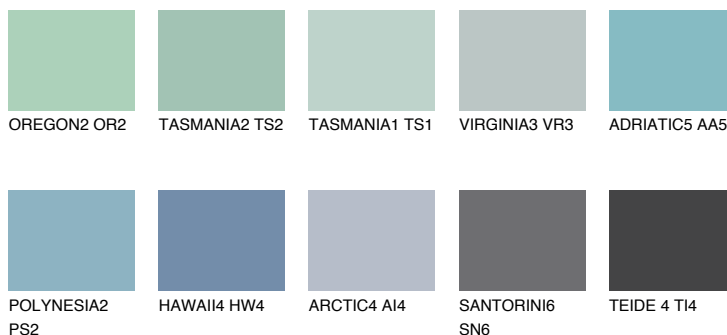

**ТАНИТИ2 TH2**☀ 45% **TSR** 46%**Соодветна нијанса****COLOURS OF NATURE ПАЛЕТА****ПАЛЕТА НА ИНТЕНЗИВНИ БОИ**

За повеќе информации за малтери и бои, посетете

www.ceresit.mk

Презентираните нијанси се однесуваат на малтери и бои што ги нуди Ceresit. Поради употребата на дигитални техники, презентираниите бои можеби не ги претставуваат оригиналните, па затоа не можат да се сметаат за сигурна презентација на бои. Препорачуваме да ги проверите автентичните тон карти на Ceresit.