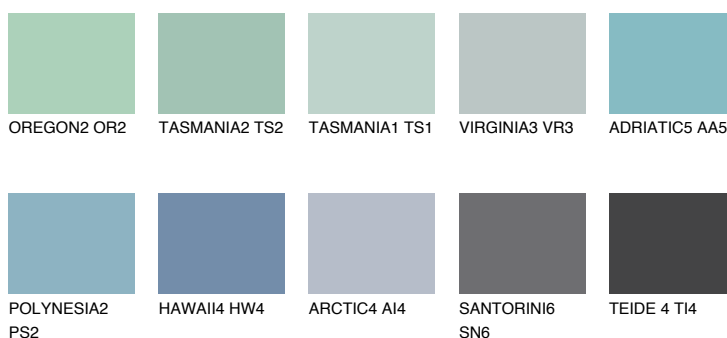

**ТАНИТИ2 TH2**☀ 45% **TSR** 46%**Соодветна нијанса****COLOURS OF NATURE ПАЛЕТА****ПАЛЕТА НА ИНТЕНЗИВНИ БОИ**

За повеќе информации за малтери и бои, посетете

www.ceresit.mk