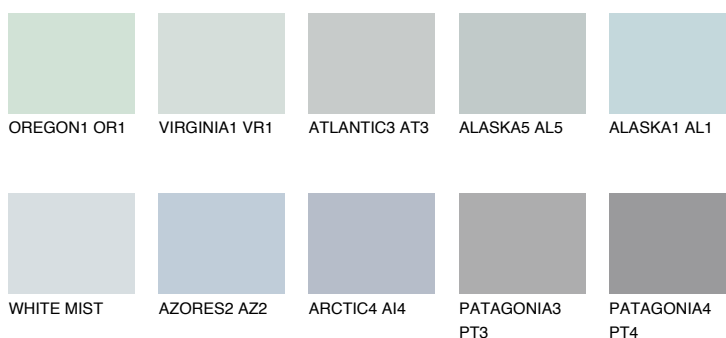

ANTARCTICA2 AN271% **TSR** 64%**Соодветна нијанса****COLOURS OF NATURE ПАЛЕТА****ПАЛЕТА НА ИНТЕНЗИВНИ БОИ**

За повеќе информации за малтери и бои, посетете

www.ceresit.mk

Презентираните нијанси се однесуваат на малтери и бои што ги нуди Ceresit. Поради употребата на дигитални техники, презентираниите бои можеби не ги претставуваат оригиналните, па затоа не можат да се сметаат за сигурна презентација на бои. Препорачуваме да ги проверите автентичните тон карти на Ceresit.