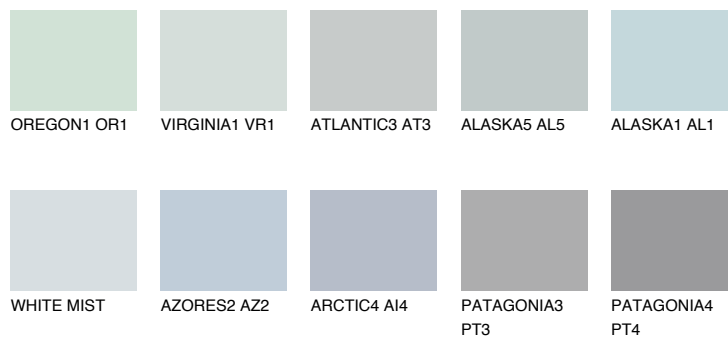

**ANTARCTICA2 AN2**☀️ 71%   **TSR** 64%**Соодветна нијанса****COLOURS OF NATURE ПАЛЕТА****ПАЛЕТА НА ИНТЕНЗИВНИ БОИ**

За повеќе информации за малтери и бои, посетете

[www.ceresit.mk](http://www.ceresit.mk)