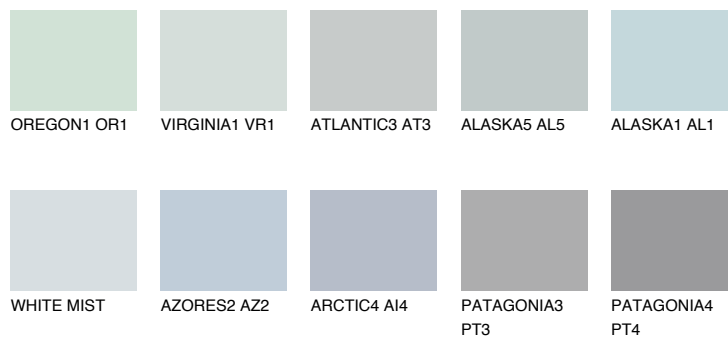

ANTARCTICA2 AN271% **TSR** 64%**Соодветна нијанса****COLOURS OF NATURE ПАЛЕТА****ПАЛЕТА НА ИНТЕНЗИВНИ БОИ**

За повеќе информации за малтери и бои, посетете

www.ceresit.mk

Презентираните нијанси се однесуваат на малтери и бои што ги нуди Ceresit. Поради употребата на дигитални техники, презентираниите бои можеби не ги претставуваат оригиналните, па затоа не можат да се сметаат за сигурна презентација на бои. Препорачуваме да ги проверите автентичните тон карти на Ceresit.