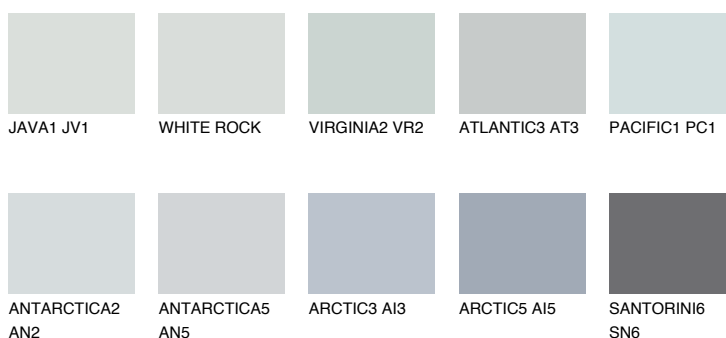

**ANTARCTICA3 AN3**69% **TSR** 64%**Соодветна нијанса****COLOURS OF NATURE ПАЛЕТА****ПАЛЕТА НА ИНТЕНЗИВНИ БОИ**

За повеќе информации за малтери и бои, посетете

[www.ceresit.mk](http://www.ceresit.mk)

Презентираните нијанси се однесуваат на малтери и бои што ги нуди Ceresit. Поради употребата на дигитални техники, презентираниите бои можеби не ги претставуваат оригиналните, па затоа не можат да се сметаат за сигурна презентација на бои. Препорачуваме да ги проверите автентичните тон карти на Ceresit.