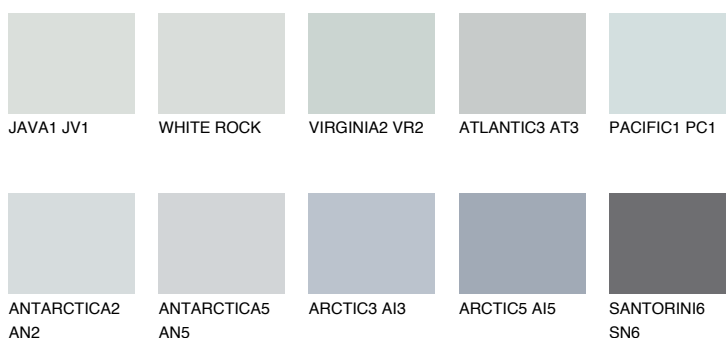

ANTARCTICA3 AN369% **TSR** 64%**Соодветна нијанса****COLOURS OF NATURE ПАЛЕТА****ПАЛЕТА НА ИНТЕНЗИВНИ БОИ**

За повеќе информации за малтери и бои, посетете

www.ceresit.mk

Презентираните нијанси се однесуваат на малтери и бои што ги нуди Ceresit. Поради употребата на дигитални техники, презентираниите бои можеби не ги претставуваат оригиналните, па затоа не можат да се сметаат за сигурна презентација на бои. Препорачуваме да ги проверите автентичните тон карти на Ceresit.