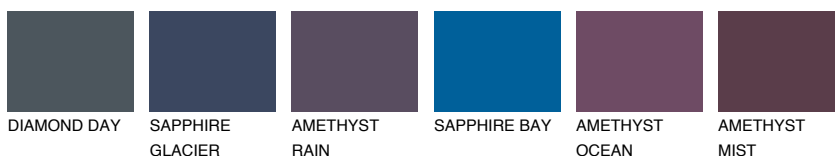

**ANTARCTICA3 AN3**69% **TSR** 64%**Соодветна нијанса****COLOURS OF NATURE ПАЛЕТА****ПАЛЕТА НА ИНТЕНЗИВНИ БОИ**

За повеќе информации за малтери и бои, посетете

[www.ceresit.mk](http://www.ceresit.mk)

Презентираните нијанси се однесуваат на малтери и бои што ги нуди Ceresit. Поради употребата на дигитални техники, презентираниите бои можеби не ги претставуваат оригиналните, па затоа не можат да се сметаат за сигурна презентација на бои. Препорачуваме да ги проверите автентичните тон карти на Ceresit.