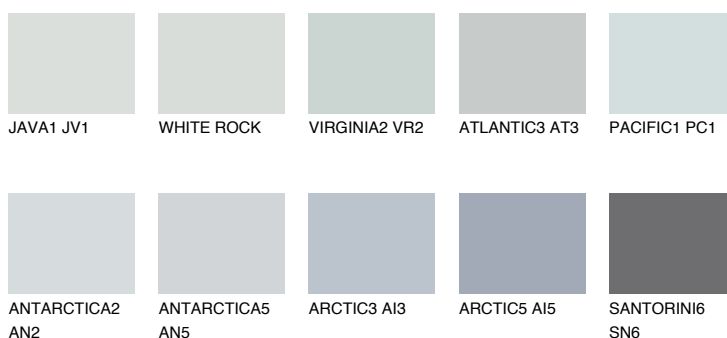

**ANTARCTICA3 AN3**69% **TSR** 64%**Соодветна нијанса****COLOURS OF NATURE ПАЛЕТА****ПАЛЕТА НА ИНТЕНЗИВНИ БОИ**

За повеќе информации за малтери и бои, посетете

[www.ceresit.mk](http://www.ceresit.mk)

Презентираните нијанси се однесуваат на малтери и бои што ги нуди Ceresit. Поради употребата на дигитални техники, презентираниите бои можеби не ги претставуваат оригиналните, па затоа не можат да се сметаат за сигурна презентација на бои. Препорачуваме да ги проверите автентичните тон карти на Ceresit.