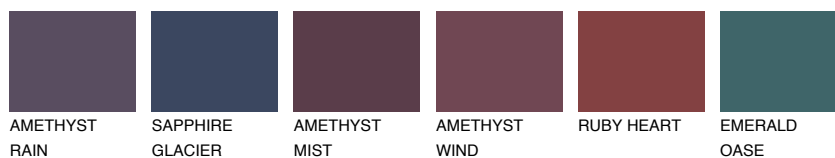

ANTARCTICA6 AN665% **TSR** 62%**Соодветна нијанса****COLOURS OF NATURE ПАЛЕТА****ПАЛЕТА НА ИНТЕНЗИВНИ БОИ**

За повеќе информации за малтери и бои, посетете

www.ceresit.mk

Презентираните нијанси се однесуваат на малтери и бои што ги нуди Ceresit. Поради употребата на дигитални техники, презентираниите бои можеби не ги претставуваат оригиналните, па затоа не можат да се сметаат за сигурна презентација на бои. Препорачуваме да ги проверите автентичните тон карти на Ceresit.