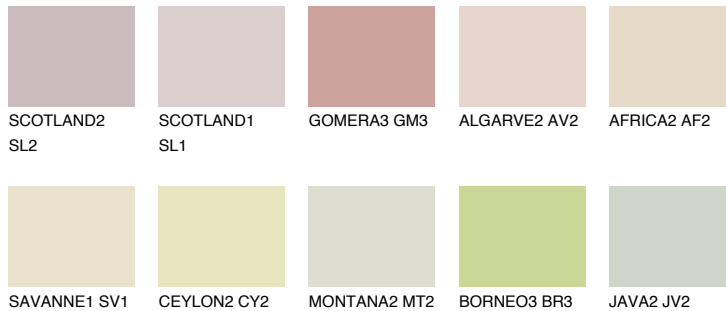


**BARBADOS1 BA1**72% **TSR** 70%**Соодветна нијанса****COLOURS OF NATURE ПАЛЕТА****ПАЛЕТА НА ИНТЕНЗИВНИ БОИ**

За повеќе информации за малтери и бои, посетете

www.ceresit.mk

Презентираните нијанси се однесуваат на малтери и бои што ги нуди Ceresit. Поради употребата на дигитални техники, презентираниите бои можеби не ги претставуваат оригиналните, па затоа не можат да се сметаат за сигурна презентација на бои. Препорачуваме да ги проверите автентичните тон карти на Ceresit.