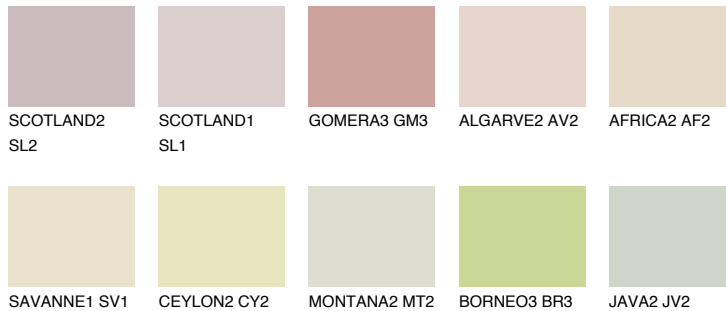


**BARBADOS1 BA1**72% **TSR** 70%

Соодветна нијанса

COLOURS OF NATURE ПАЛЕТА

ПАЛЕТА НА ИНТЕНЗИВНИ БОИ

За повеќе информации за малтери и бои, посетете www.ceresit.mk

Презентираните нијанси се однесуваат на малтери и бои што ги нуди Ceresit. Поради употребата на дигитални техники, презентираниите бои можеби не ги претставуваат оригиналните, па затоа не можат да се сметаат за сигурна презентација на бои. Препорачуваме да ги проверите автентичните тон карти на Ceresit.