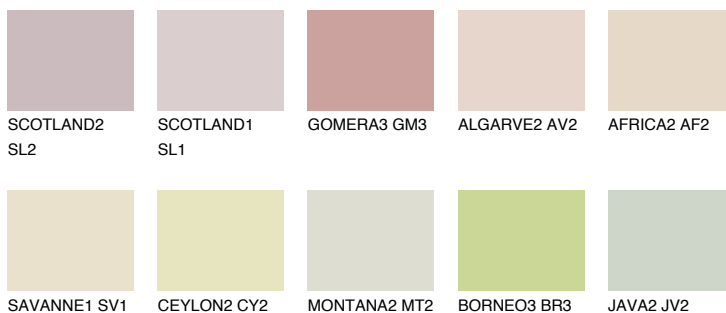


**BARBADOS1 BA1**72% **TSR** 70%**Соодветна нијанса****COLOURS OF NATURE ПАЛЕТА****ПАЛЕТА НА ИНТЕНЗИВНИ БОИ**

За повеќе информации за малтери и бои, посетете

www.ceresit.mk

Презентираните нијанси се однесуваат на малтери и бои што ги нуди Ceresit. Поради употребата на дигитални техники, презентираниите бои можеби не ги претставуваат оригиналните, па затоа не можат да се сметаат за сигурна презентација на бои. Препорачуваме да ги проверите автентичните тон карти на Ceresit.