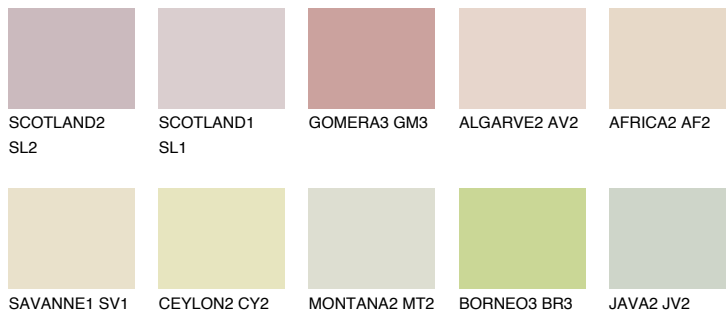


**BARBADOS1 BA1**72% **TSR** 70%

## Соодветна нијанса

### COLOURS OF NATURE ПАЛЕТА