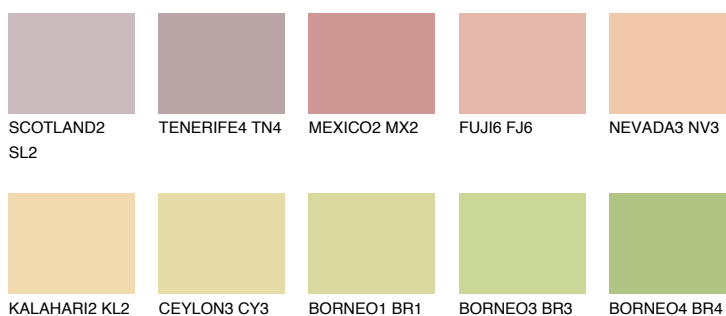

**BARBADOS2 BA2**61% **TSR** 65%**Соодветна нијанса****COLOURS OF NATURE ПАЛЕТА****ПАЛЕТА НА ИНТЕНЗИВНИ БОИ**

За повеќе информации за малтери и бои, посетете

[www.ceresit.mk](http://www.ceresit.mk)

Презентираните нијанси се однесуваат на малтери и бои што ги нуди Ceresit. Поради употребата на дигитални техники, презентираниите бои можеби не ги претставуваат оригиналните, па затоа не можат да се сметаат за сигурна презентација на бои. Препорачуваме да ги проверите автентичните тон карти на Ceresit.