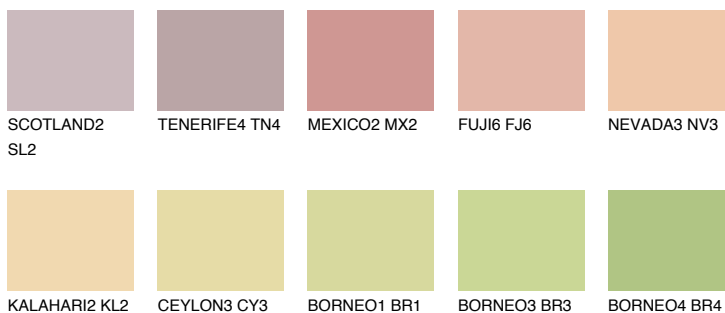

**BARBADOS2 BA2**61% **TSR** 65%**Соодветна нијанса****COLOURS OF NATURE ПАЛЕТА****ПАЛЕТА НА ИНТЕНЗИВНИ БОИ**

За повеќе информации за малтери и бои, посетете

www.ceresit.mk

Презентираните нијанси се однесуваат на малтери и бои што ги нуди Ceresit. Поради употребата на дигитални техники, презентираниите бои можеби не ги претставуваат оригиналните, па затоа не можат да се сметаат за сигурна презентација на бои. Препорачуваме да ги проверите автентичните тон карти на Ceresit.