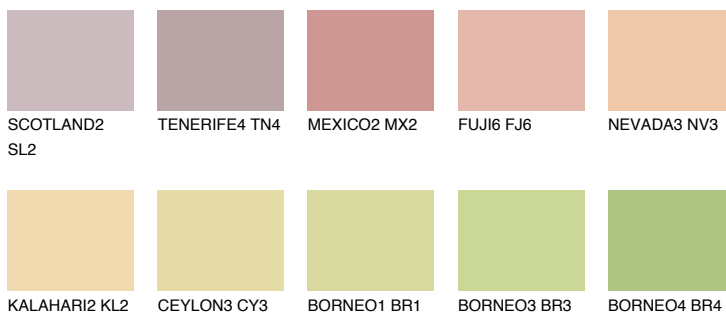

**BARBADOS2 BA2**61% **TSR** 65%**Соодветна нијанса****COLOURS OF NATURE ПАЛЕТА****ПАЛЕТА НА ИНТЕНЗИВНИ БОИ**

За повеќе информации за малтери и бои, посетете

www.ceresit.mk

Презентираните нијанси се однесуваат на малтери и бои што ги нуди Ceresit. Поради употребата на дигитални техники, презентираниите бои можеби не ги претставуваат оригиналните, па затоа не можат да се сметаат за сигурна презентација на бои. Препорачуваме да ги проверите автентичните тон карти на Ceresit.