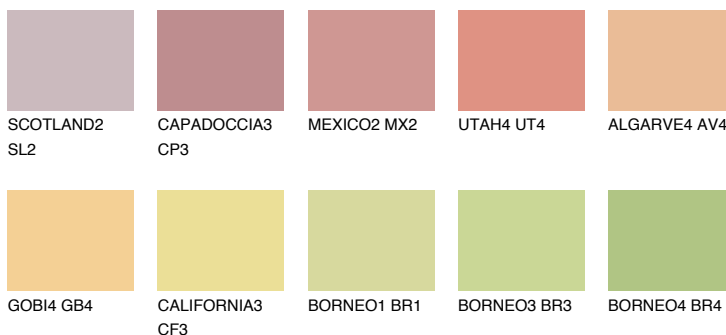

**BARBADOS3 BA3**56% **TSR** 62%**Соодветна нијанса****COLOURS OF NATURE ПАЛЕТА****ПАЛЕТА НА ИНТЕНЗИВНИ БОИ**

За повеќе информации за малтери и бои, посетете

[www.ceresit.mk](http://www.ceresit.mk)

Презентираните нијанси се однесуваат на малтери и бои што ги нуди Ceresit. Поради употребата на дигитални техники, презентираниите бои можеби не ги претставуваат оригиналните, па затоа не можат да се сметаат за сигурна презентација на бои. Препорачуваме да ги проверите автентичните тон карти на Ceresit.