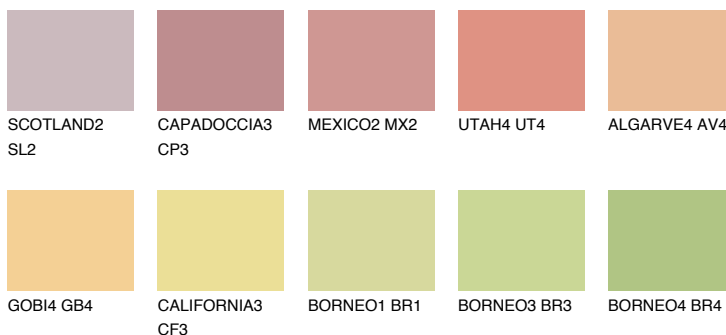

## BARBADOS3 BA3

56% TSR 62%

## Соодветна нијанса

## COLOURS OF NATURE ПАЛЕТА