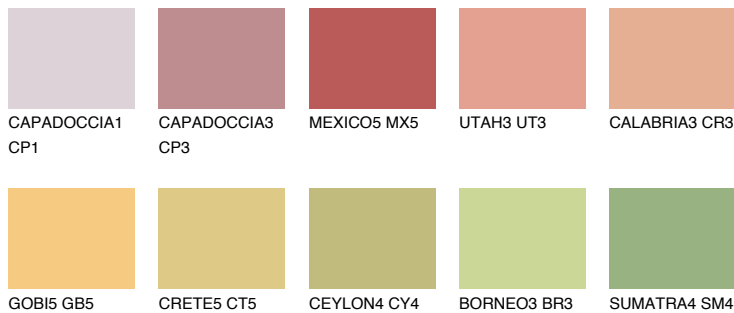

BARBADOS4 BA4

51% **TSR** 61%

Соодветна нијанса

COLOURS OF NATURE ПАЛЕТА

ПАЛЕТА НА ИНТЕНЗИВНИ БОИ

За повеќе информации за малтери и бои, посетете

www.ceresit.mk

Презентираните нијанси се однесуваат на малтери и бои што ги нуди Ceresit. Поради употребата на дигитални техники, презентираниите бои можеби не ги претставуваат оригиналните, па затоа не можат да се сметаат за сигурна презентација на бои. Препорачуваме да ги проверите автентичните тон карти на Ceresit.