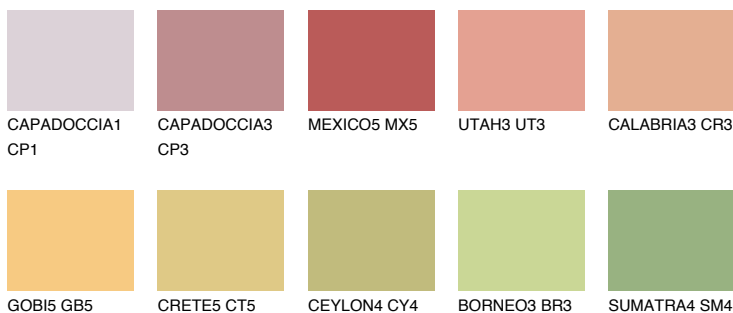

## BARBADOS4 BA4

51% TSR 61%

## Соодветна нијанса

## COLOURS OF NATURE ПАЛЕТА