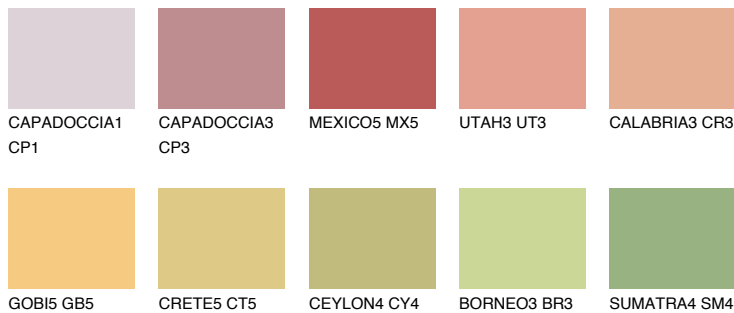


**BARBADOS4 BA4**51% **TSR** 61%

Соодветна нијанса

COLOURS OF NATURE ПАЛЕТА

ПАЛЕТА НА ИНТЕНЗИВНИ БОИ

За повеќе информации за малтери и бои, посетете

www.ceresit.mk

Презентираните нијанси се однесуваат на малтери и бои што ги нуди Ceresit. Поради употребата на дигитални техники, презентираниите бои можеби не ги претставуваат оригиналните, па затоа не можат да се сметаат за сигурна презентација на бои. Препорачуваме да ги проверите автентичните тон карти на Ceresit.