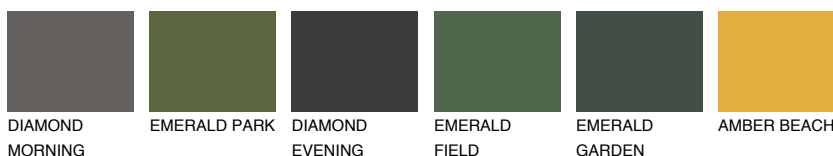

**BARBADOS5 BA5**48% **TSR** 61%**Соодветна нијанса****COLOURS OF NATURE ПАЛЕТА****ПАЛЕТА НА ИНТЕНЗИВНИ БОИ**

За повеќе информации за малтери и бои, посетете

www.ceresit.mk

Презентираните нијанси се однесуваат на малтери и бои што ги нуди Ceresit. Поради употребата на дигитални техники, презентираниите бои можеби не ги претставуваат оригиналните, па затоа не можат да се сметаат за сигурна презентација на бои. Препорачуваме да ги проверите автентичните тон карти на Ceresit.