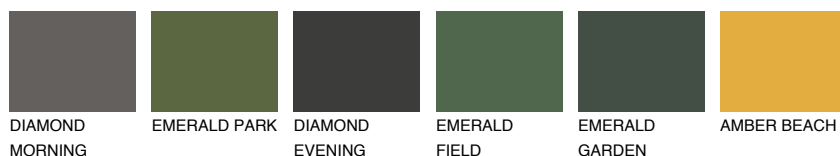

BARBADOS5 BA5

48% TSR 61%

Соодветна нијанса

COLOURS OF NATURE ПАЛЕТА

ПАЛЕТА НА ИНТЕНЗИВНИ БОИ

За повеќе информации за малтери и бои, посетете

www.ceresit.mk