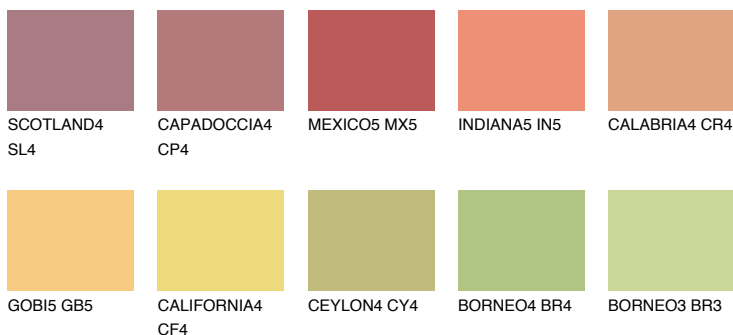

BARBADOS5 BA5

48% TSR 61%

Соодветна нијанса

COLOURS OF NATURE ПАЛЕТА

ПАЛЕТА НА ИНТЕНЗИВНИ БОИ

За повеќе информации за малтери и бои, посетете

www.ceresit.mk