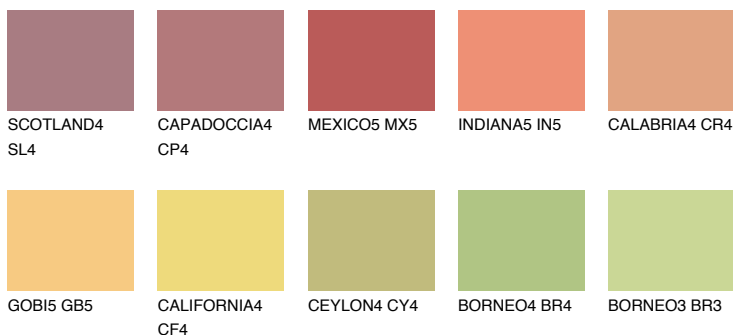

**BARBADOS5 BA5**48% **TSR** 61%**Соодветна нијанса****COLOURS OF NATURE ПАЛЕТА****ПАЛЕТА НА ИНТЕНЗИВНИ БОИ**

За повеќе информации за малтери и бои, посетете

www.ceresit.mk

Презентираните нијанси се однесуваат на малтери и бои што ги нуди Ceresit. Поради употребата на дигитални техники, презентираниите бои можеби не ги претставуваат оригиналните, па затоа не можат да се сметаат за сигурна презентација на бои. Препорачуваме да ги проверите автентичните тон карти на Ceresit.