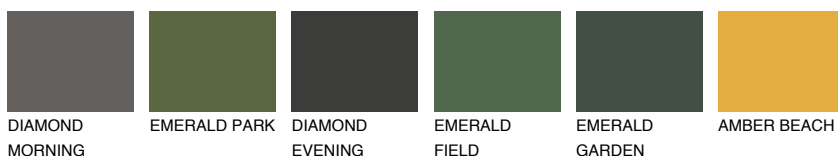

**BARBADOS5 BA5**48% **TSR** 61%**Соодветна нијанса****COLOURS OF NATURE ПАЛЕТА****ПАЛЕТА НА ИНТЕНЗИВНИ БОИ**

За повеќе информации за малтери и бои, посетете

www.ceresit.mk

Презентираните нијанси се однесуваат на малтери и бои што ги нуди Ceresit. Поради употребата на дигитални техники, презентираниите бои можеби не ги претставуваат оригиналните, па затоа не можат да се сметаат за сигурна презентација на бои. Препорачуваме да ги проверите автентичните тон карти на Ceresit.