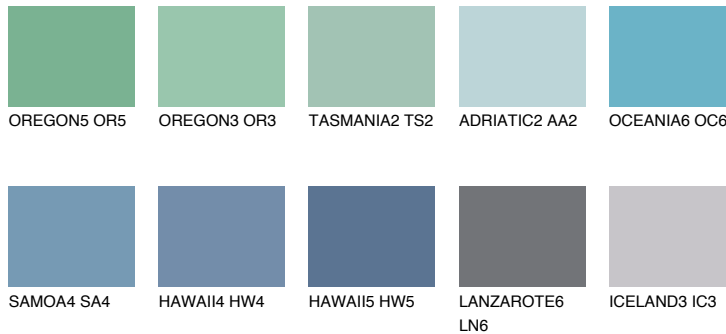

**ТАНИТІЗ ТНЗ**☀ 35% **TSR 40%****Соодветна нијанса****COLOURS OF NATURE ПАЛЕТА****ПАЛЕТА НА ИНТЕНЗИВНИ БОИ**

За повеќе информации за малтери и бои, посетете

www.ceresit.mk

Презентираните нијанси се однесуваат на малтери и бои што ги нуди Ceresit. Поради употребата на дигитални техники, презентираниите бои можеби не ги претставуваат оригиналните, па затоа не можат да се сметаат за сигурна презентација на бои. Препорачуваме да ги проверите автентичните тон карти на Ceresit.