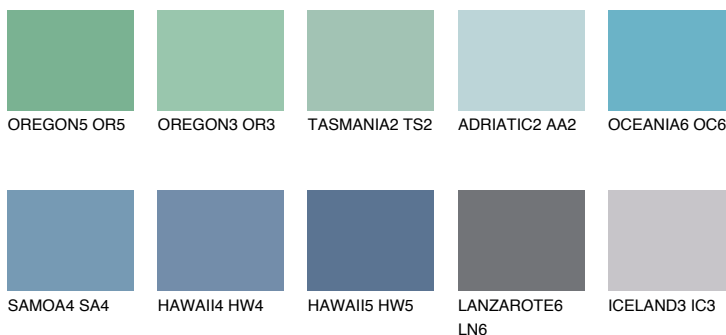

**ТАНИТІЗ ТНЗ**☀ 35% **TSR** 40%**Соодветна нијанса****COLOURS OF NATURE ПАЛЕТА****ПАЛЕТА НА ИНТЕНЗИВНИ БОИ**

За повеќе информации за малтери и бои, посетете

www.ceresit.mk

Презентираните нијанси се однесуваат на малтери и бои што ги нуди Ceresit. Поради употребата на дигитални техники, презентираниите бои можеби не ги претставуваат оригиналните, па затоа не можат да се сметаат за сигурна презентација на бои. Препорачуваме да ги проверите автентичните тон карти на Ceresit.